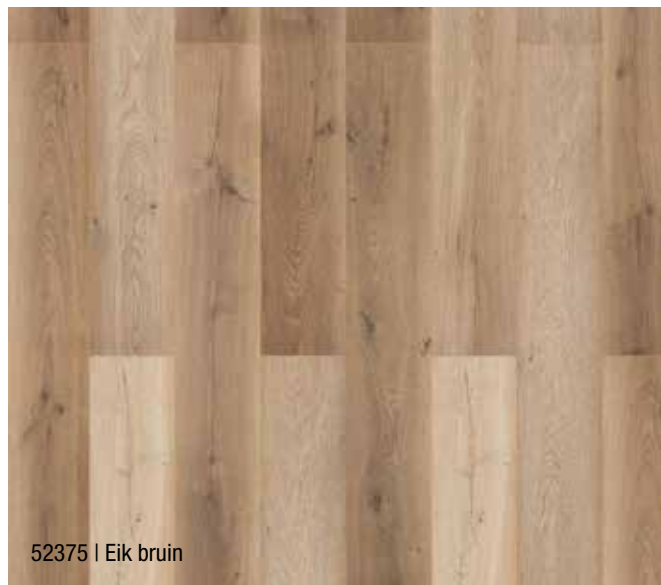

vc wood
wood | panels | concepts

52346 | Eik lichtgrijs

52351 | Eik naturel mix

52375 | Eik bruin

52354 | Eik grijs bruin

52355 | Eik naturel creme

AC4
class 32

24 hours
Splashproof