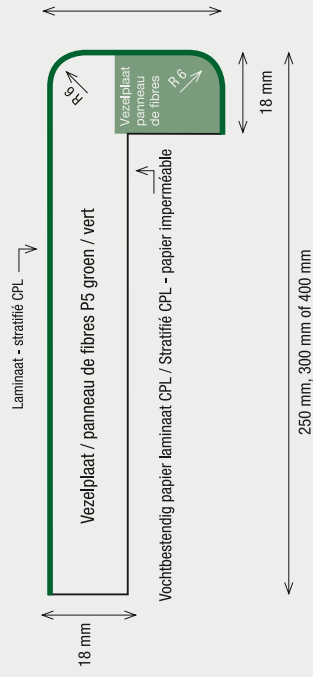

Possibilité d'emploi de clips

Grâce à l'emploi de clips, le positionnement de la planche d'embrasure est beaucoup plus simple.

Qualité

Grâce au support hydrofuge, le risque de gonflement dû à l'humidité est presque nul. Les deux faces des planches d'embrasement sont pourvues d'un film protecteur étanche à l'eau.

KASSEMENTEN

Artikel	Code	Lengte	Breedte	Decor	Stuks / pak
160x2780					
kasement grondier	7k1603000	2780	160	grondier	2
kasement ijswit	7k1603100			ijswit 3100	
kasement creme wit	7k1603300			creme wit 3300	
220x2780					
kasement grondier	7k2203000	2780	220	grondier	2
kasement ijswit	7k2203100			ijswit 3100	
kasement creme wit	7k2233000			creme wit 3300	
300x2780					
kasement grondier	7k3003000	2780	300	grondier	2
kasement ijswit	7k3003100			ijswit 3100	
kasement creme wit	7k3003300			creme wit 3300	

CLIPSEN

Artikel	Code	Stuks / doos
clips	9clipsraam	25 stuks

VENSTERTABLET

Radius 6 • Basisspaanplaat P5 • Wit • Incl. 2 kanten

Artikel	Code	Dikte neus	Lengte	Breedte	Kleur	Aantal
Venstertablet 25cm	2vensterwit25	38mm	4100mm	250mm	wit	1
Venstertablet 30cm	2vensterwit30	38mm	4100mm	300mm	wit	1
Venstertablet 40cm	2vensterwit40	38mm	4100mm	400mm	wit	1
Eindstuk venstertablet	2vensterendcap			600mm	wit	1