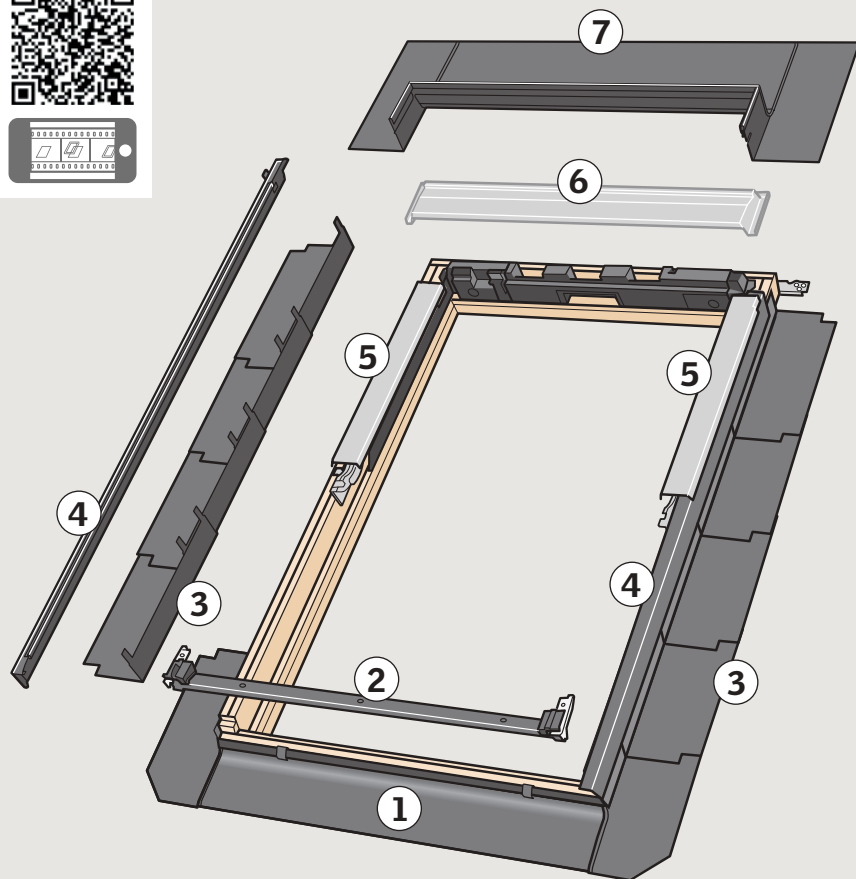

EDL

BDX
BFX

8

9

10

11

12

- AR:** VELUX Argentina S.A.
348 4 639944
- AT:** VELUX Österreich GmbH
02245/32 3 50
- AU:** VELUX Australia Pty. Ltd.
1300 859 856
- BA:** VELUX Bosna i Hercegovina d.o.o.
033/626 493, 626 494
- BE:** VELUX Belgium
(010) 42.09.09
- BG:** VELUX Bulgaria EOOD
02/955 99 30
- BY:** FE VELUX Roof Windows
(017) 217 7385
- CA:** VELUX Canada Inc.
1 800 88-VELUX (888-3589)
- CH:** VELUX Schweiz AG
0848 945 549
- CL:** VELUX Chile Limitada
2 953 6789
- CN:** VELUX (CHINA) CO. LTD.
0316-607 27 27
- CZ:** VELUX Česká republika, s.r.o.
531 015 511
- DE:** VELUX Deutschland GmbH
01806 / 33 33 99
Festnetz: 0,20 €/Anruf
Mobilfunk: max. 0,60 €/Anruf
- DK:** VELUX Danmark A/S
45 16 45 16
- EE:** VELUX Eesti OÜ
621 7790
- ES:** VELUX Spain, S.A.
91 509 71 00
- FI:** VELUX Suomi Oy
0207 290 800
- FR:** VELUX France
0821 02 15 15
0,119€ TTC/min
- GB:** VELUX Company Ltd.
01592 778 225
- HR:** VELUX Hrvatska d.o.o.
01/5555 444
- HU:** VELUX Magyarország Kft.
(06/1) 436-0601
- IE:** VELUX Company Ltd.
01 848 8775
- IT:** VELUX Italia s.p.a.
045/6173666
- JP:** VELUX-Japan Ltd.
0570-00-8145
- LT:** VELUX Lietuva, UAB
(85) 270 91 01
- LV:** VELUX Latvia SIA
67 27 77 33
- NL:** VELUX Nederland B.V.
030 - 6 629 629
- NO:** VELUX Norge AS
22 51 06 00
- NZ:** VELUX New Zealand Ltd.
0800 650 445
- PL:** VELUX Polska Sp. z o.o.
(022) 33 77 000 / 33 77 070
- PT:** VELUX Portugal, Lda
21 880 00 60
- RO:** VELUX România S.R.L.
0-8008-83589
- RS:** VELUX Srbija d.o.o.
011 20 57 500
- RU:** ZAO VELUX
8 800 200 7520
- SE:** VELUX Svenska AB
042/20 83 80
- SI:** VELUX Slovenija d.o.o.
01 724 68 68
- SK:** VELUX Slovensko, s.r.o.
(02) 33 000 555
- TR:** VELUX Çatı Pencereleri
Ticaret Limited Şirketi
0 216 302 54 10
- UA:** VELUX Ukraina TOV
(044) 2916070
- US:** VELUX America Inc.
1-800-88-VELUX