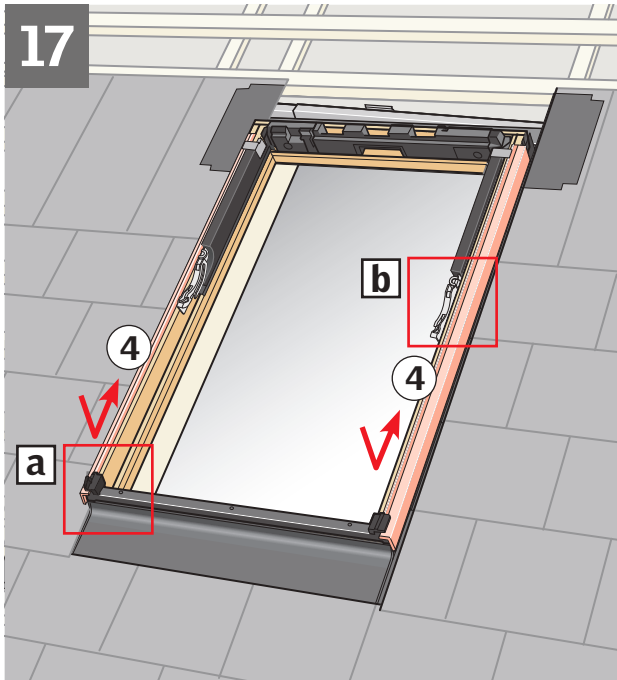

EDL

BDX
BFX

8

9

10

11

12

- AR:** VELUX Argentina S.A.
348 4 639944
- AT:** VELUX Österreich GmbH
02245/32 3 50
- AU:** VELUX Australia Pty. Ltd.
1300 859 856
- BA:** VELUX Bosna i Hercegovina d.o.o.
033/626 493, 626 494
- BE:** VELUX Belgium
(010) 42.09.09
- BG:** VELUX Bulgaria EOOD
02/955 99 30
- BY:** FE VELUX Roof Windows
(017) 217 7385
- CA:** VELUX Canada Inc.
1 800 88-VELUX (888-3589)
- CH:** VELUX Schweiz AG
0848 945 549
- CL:** VELUX Chile Limitada
2 953 6789
- CN:** VELUX (CHINA) CO. LTD.
0316-607 27 27
- CZ:** VELUX Česká republika, s.r.o.
531 015 511
- DE:** VELUX Deutschland GmbH
01806 / 33 33 99
Festnetz: 0,20 €/Anruf
Mobilfunk: max. 0,60 €/Anruf
- DK:** VELUX Danmark A/S
45 16 45 16
- EE:** VELUX Eesti OÜ
621 7790
- ES:** VELUX Spain, S.A.
91 509 71 00
- FI:** VELUX Suomi Oy
0207 290 800
- FR:** VELUX France
0821 02 15 15
0,119€ TTC/min
- GB:** VELUX Company Ltd.
01592 778 225
- HR:** VELUX Hrvatska d.o.o.
01/5555 444
- HU:** VELUX Magyarország Kft.
(06/1) 436-0601
- IE:** VELUX Company Ltd.
01 848 8775
- IT:** VELUX Italia s.p.a.
045/6173666
- JP:** VELUX-Japan Ltd.
0570-00-8145
- LT:** VELUX Lietuva, UAB
(85) 270 91 01
- LV:** VELUX Latvia SIA
67 27 77 33
- NL:** VELUX Nederland B.V.
030 - 6 629 629
- NO:** VELUX Norge AS
22 51 06 00
- NZ:** VELUX New Zealand Ltd.
0800 650 445
- PL:** VELUX Polska Sp. z o.o.
(022) 33 77 000 / 33 77 070
- PT:** VELUX Portugal, Lda
21 880 00 60
- RO:** VELUX România S.R.L.
0-8008-83589
- RS:** VELUX Srbija d.o.o.
011 20 57 500
- RU:** ZAO VELUX
8 800 200 7520
- SE:** VELUX Svenska AB
042/20 83 80
- SI:** VELUX Slovenija d.o.o.
01 724 68 68
- SK:** VELUX Slovensko, s.r.o.
(02) 33 000 555
- TR:** VELUX Çatı Pencereleri
Ticaret Limited Şirketi
0 216 302 54 10
- UA:** VELUX Ukraina TOV
(044) 2916070
- US:** VELUX America Inc.
1-800-88-VELUX