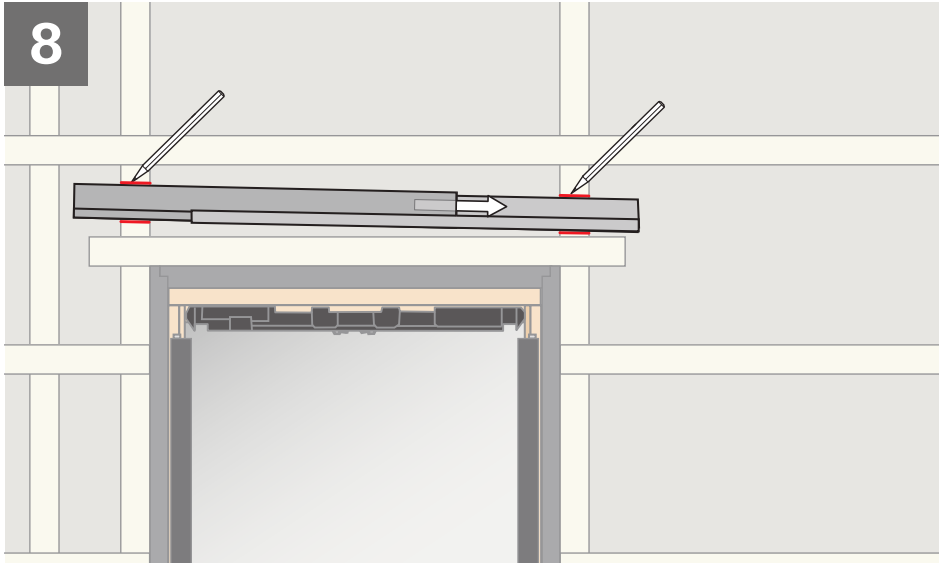

EDL

BDX
BFX

8

9

10

11

12

- AR:** VELUX Argentina S.A.
348 4 639944
- AT:** VELUX Österreich GmbH
02245/32 3 50
- AU:** VELUX Australia Pty. Ltd.
1300 859 856
- BA:** VELUX Bosna i Hercegovina d.o.o.
033/626 493, 626 494
- BE:** VELUX Belgium
(010) 42.09.09
- BG:** VELUX Bulgaria EOOD
02/955 99 30
- BY:** FE VELUX Roof Windows
(017) 217 7385
- CA:** VELUX Canada Inc.
1 800 88-VELUX (888-3589)
- CH:** VELUX Schweiz AG
0848 945 549
- CL:** VELUX Chile Limitada
2 953 6789
- CN:** VELUX (CHINA) CO. LTD.
0316-607 27 27
- CZ:** VELUX Česká republika, s.r.o.
531 015 511
- DE:** VELUX Deutschland GmbH
01806 / 33 33 99
Festnetz: 0,20 €/Anruf
Mobilfunk: max. 0,60 €/Anruf
- DK:** VELUX Danmark A/S
45 16 45 16
- EE:** VELUX Eesti OÜ
621 7790
- ES:** VELUX Spain, S.A.
91 509 71 00
- FI:** VELUX Suomi Oy
0207 290 800
- FR:** VELUX France
0821 02 15 15
0,119€ TTC/min
- GB:** VELUX Company Ltd.
01592 778 225
- HR:** VELUX Hrvatska d.o.o.
01/5555 444
- HU:** VELUX Magyarország Kft.
(06/1) 436-0601
- IE:** VELUX Company Ltd.
01 848 8775
- IT:** VELUX Italia s.p.a.
045/6173666
- JP:** VELUX-Japan Ltd.
0570-00-8145
- LT:** VELUX Lietuva, UAB
(85) 270 91 01
- LV:** VELUX Latvia SIA
67 27 77 33
- NL:** VELUX Nederland B.V.
030 - 6 629 629
- NO:** VELUX Norge AS
22 51 06 00
- NZ:** VELUX New Zealand Ltd.
0800 650 445
- PL:** VELUX Polska Sp. z o.o.
(022) 33 77 000 / 33 77 070
- PT:** VELUX Portugal, Lda
21 880 00 60
- RO:** VELUX România S.R.L.
0-8008-83589
- RS:** VELUX Srbija d.o.o.
011 20 57 500
- RU:** ZAO VELUX
8 800 200 7520
- SE:** VELUX Svenska AB
042/20 83 80
- SI:** VELUX Slovenija d.o.o.
01 724 68 68
- SK:** VELUX Slovensko, s.r.o.
(02) 33 000 555
- TR:** VELUX Çatı Pencereleri
Ticaret Limited Şirketi
0 216 302 54 10
- UA:** VELUX Ukraina TOV
(044) 2916070
- US:** VELUX America Inc.
1-800-88-VELUX