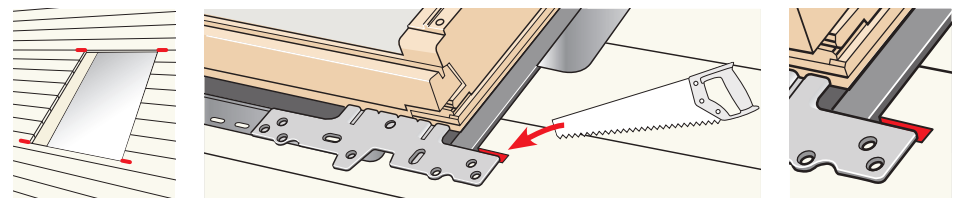

EDL

BDX
BFX

8

9

10

11

12

- AR:** VELUX Argentina S.A.
348 4 639944
- AT:** VELUX Österreich GmbH
02245/32 3 50
- AU:** VELUX Australia Pty. Ltd.
1300 859 856
- BA:** VELUX Bosna i Hercegovina d.o.o.
033/626 493, 626 494
- BE:** VELUX Belgium
(010) 42.09.09
- BG:** VELUX Bulgaria EOOD
02/955 99 30
- BY:** FE VELUX Roof Windows
(017) 217 7385
- CA:** VELUX Canada Inc.
1 800 88-VELUX (888-3589)
- CH:** VELUX Schweiz AG
0848 945 549
- CL:** VELUX Chile Limitada
2 953 6789
- CN:** VELUX (CHINA) CO. LTD.
0316-607 27 27
- CZ:** VELUX Česká republika, s.r.o.
531 015 511
- DE:** VELUX Deutschland GmbH
01806 / 33 33 99
Festnetz: 0,20 €/Anruf
Mobilfunk: max. 0,60 €/Anruf
- DK:** VELUX Danmark A/S
45 16 45 16
- EE:** VELUX Eesti OÜ
621 7790
- ES:** VELUX Spain, S.A.
91 509 71 00
- FI:** VELUX Suomi Oy
0207 290 800
- FR:** VELUX France
0821 02 15 15
0,119€ TTC/min
- GB:** VELUX Company Ltd.
01592 778 225
- HR:** VELUX Hrvatska d.o.o.
01/5555 444
- HU:** VELUX Magyarország Kft.
(06/1) 436-0601
- IE:** VELUX Company Ltd.
01 848 8775
- IT:** VELUX Italia s.p.a.
045/6173666
- JP:** VELUX-Japan Ltd.
0570-00-8145
- LT:** VELUX Lietuva, UAB
(85) 270 91 01
- LV:** VELUX Latvia SIA
67 27 77 33
- NL:** VELUX Nederland B.V.
030 - 6 629 629
- NO:** VELUX Norge AS
22 51 06 00
- NZ:** VELUX New Zealand Ltd.
0800 650 445
- PL:** VELUX Polska Sp. z o.o.
(022) 33 77 000 / 33 77 070
- PT:** VELUX Portugal, Lda
21 880 00 60
- RO:** VELUX România S.R.L.
0-8008-83589
- RS:** VELUX Srbija d.o.o.
011 20 57 500
- RU:** ZAO VELUX
8 800 200 7520
- SE:** VELUX Svenska AB
042/20 83 80
- SI:** VELUX Slovenija d.o.o.
01 724 68 68
- SK:** VELUX Slovensko, s.r.o.
(02) 33 000 555
- TR:** VELUX Çatı Pencereleri
Ticaret Limited Şirketi
0 216 302 54 10
- UA:** VELUX Ukraina TOV
(044) 2916070
- US:** VELUX America Inc.
1-800-88-VELUX