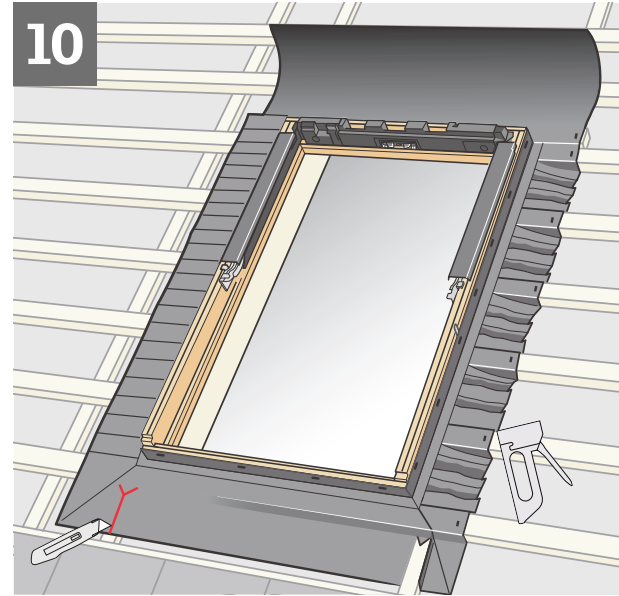

EDL

BDX
BFX

8

9

10

11

12

- AR:** VELUX Argentina S.A.
348 4 639944
- AT:** VELUX Österreich GmbH
02245/32 3 50
- AU:** VELUX Australia Pty. Ltd.
1300 859 856
- BA:** VELUX Bosna i Hercegovina d.o.o.
033/626 493, 626 494
- BE:** VELUX Belgium
(010) 42.09.09
- BG:** VELUX Bulgaria EOOD
02/955 99 30
- BY:** FE VELUX Roof Windows
(017) 217 7385
- CA:** VELUX Canada Inc.
1 800 88-VELUX (888-3589)
- CH:** VELUX Schweiz AG
0848 945 549
- CL:** VELUX Chile Limitada
2 953 6789
- CN:** VELUX (CHINA) CO. LTD.
0316-607 27 27
- CZ:** VELUX Česká republika, s.r.o.
531 015 511
- DE:** VELUX Deutschland GmbH
01806 / 33 33 99
Festnetz: 0,20 €/Anruf
Mobilfunk: max. 0,60 €/Anruf
- DK:** VELUX Danmark A/S
45 16 45 16
- EE:** VELUX Eesti OÜ
621 7790
- ES:** VELUX Spain, S.A.
91 509 71 00
- FI:** VELUX Suomi Oy
0207 290 800
- FR:** VELUX France
0821 02 15 15
0,119€ TTC/min
- GB:** VELUX Company Ltd.
01592 778 225
- HR:** VELUX Hrvatska d.o.o.
01/5555 444
- HU:** VELUX Magyarország Kft.
(06/1) 436-0601
- IE:** VELUX Company Ltd.
01 848 8775
- IT:** VELUX Italia s.p.a.
045/6173666
- JP:** VELUX-Japan Ltd.
0570-00-8145
- LT:** VELUX Lietuva, UAB
(85) 270 91 01
- LV:** VELUX Latvia SIA
67 27 77 33
- NL:** VELUX Nederland B.V.
030 - 6 629 629
- NO:** VELUX Norge AS
22 51 06 00
- NZ:** VELUX New Zealand Ltd.
0800 650 445
- PL:** VELUX Polska Sp. z o.o.
(022) 33 77 000 / 33 77 070
- PT:** VELUX Portugal, Lda
21 880 00 60
- RO:** VELUX România S.R.L.
0-8008-83589
- RS:** VELUX Srbija d.o.o.
011 20 57 500
- RU:** ZAO VELUX
8 800 200 7520
- SE:** VELUX Svenska AB
042/20 83 80
- SI:** VELUX Slovenija d.o.o.
01 724 68 68
- SK:** VELUX Slovensko, s.r.o.
(02) 33 000 555
- TR:** VELUX Çatı Pencereleri
Ticaret Limited Şirketi
0 216 302 54 10
- UA:** VELUX Ukraina TOV
(044) 2916070
- US:** VELUX America Inc.
1-800-88-VELUX