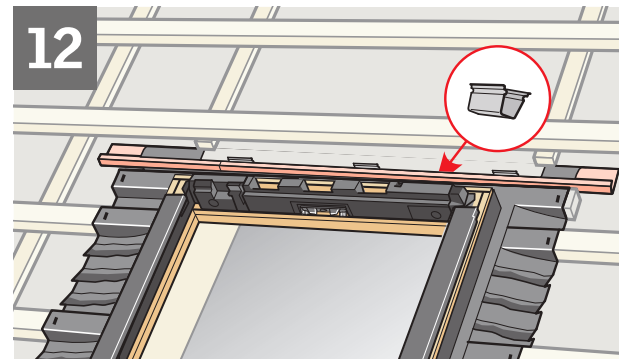

EDL

BDX
BFX

8

9

10

11

12

- AR:** VELUX Argentina S.A.
348 4 639944
- AT:** VELUX Österreich GmbH
02245/32 3 50
- AU:** VELUX Australia Pty. Ltd.
1300 859 856
- BA:** VELUX Bosna i Hercegovina d.o.o.
033/626 493, 626 494
- BE:** VELUX Belgium
(010) 42.09.09
- BG:** VELUX Bulgaria EOOD
02/955 99 30
- BY:** FE VELUX Roof Windows
(017) 217 7385
- CA:** VELUX Canada Inc.
1 800 88-VELUX (888-3589)
- CH:** VELUX Schweiz AG
0848 945 549
- CL:** VELUX Chile Limitada
2 953 6789
- CN:** VELUX (CHINA) CO. LTD.
0316-607 27 27
- CZ:** VELUX Česká republika, s.r.o.
531 015 511
- DE:** VELUX Deutschland GmbH
01806 / 33 33 99
Festnetz: 0,20 €/Anruf
Mobilfunk: max. 0,60 €/Anruf
- DK:** VELUX Danmark A/S
45 16 45 16
- EE:** VELUX Eesti OÜ
621 7790
- ES:** VELUX Spain, S.A.
91 509 71 00
- FI:** VELUX Suomi Oy
0207 290 800
- FR:** VELUX France
0821 02 15 15
0,119€ TTC/min
- GB:** VELUX Company Ltd.
01592 778 225
- HR:** VELUX Hrvatska d.o.o.
01/5555 444
- HU:** VELUX Magyarország Kft.
(06/1) 436-0601
- IE:** VELUX Company Ltd.
01 848 8775
- IT:** VELUX Italia s.p.a.
045/6173666
- JP:** VELUX-Japan Ltd.
0570-00-8145
- LT:** VELUX Lietuva, UAB
(85) 270 91 01
- LV:** VELUX Latvia SIA
67 27 77 33
- NL:** VELUX Nederland B.V.
030 - 6 629 629
- NO:** VELUX Norge AS
22 51 06 00
- NZ:** VELUX New Zealand Ltd.
0800 650 445
- PL:** VELUX Polska Sp. z o.o.
(022) 33 77 000 / 33 77 070
- PT:** VELUX Portugal, Lda
21 880 00 60
- RO:** VELUX România S.R.L.
0-8008-83589
- RS:** VELUX Srbija d.o.o.
011 20 57 500
- RU:** ZAO VELUX
8 800 200 7520
- SE:** VELUX Svenska AB
042/20 83 80
- SI:** VELUX Slovenija d.o.o.
01 724 68 68
- SK:** VELUX Slovensko, s.r.o.
(02) 33 000 555
- TR:** VELUX Çatı Pencereleri
Ticaret Limited Şirketi
0 216 302 54 10
- UA:** VELUX Ukraina TOV
(044) 2916070
- US:** VELUX America Inc.
1-800-88-VELUX