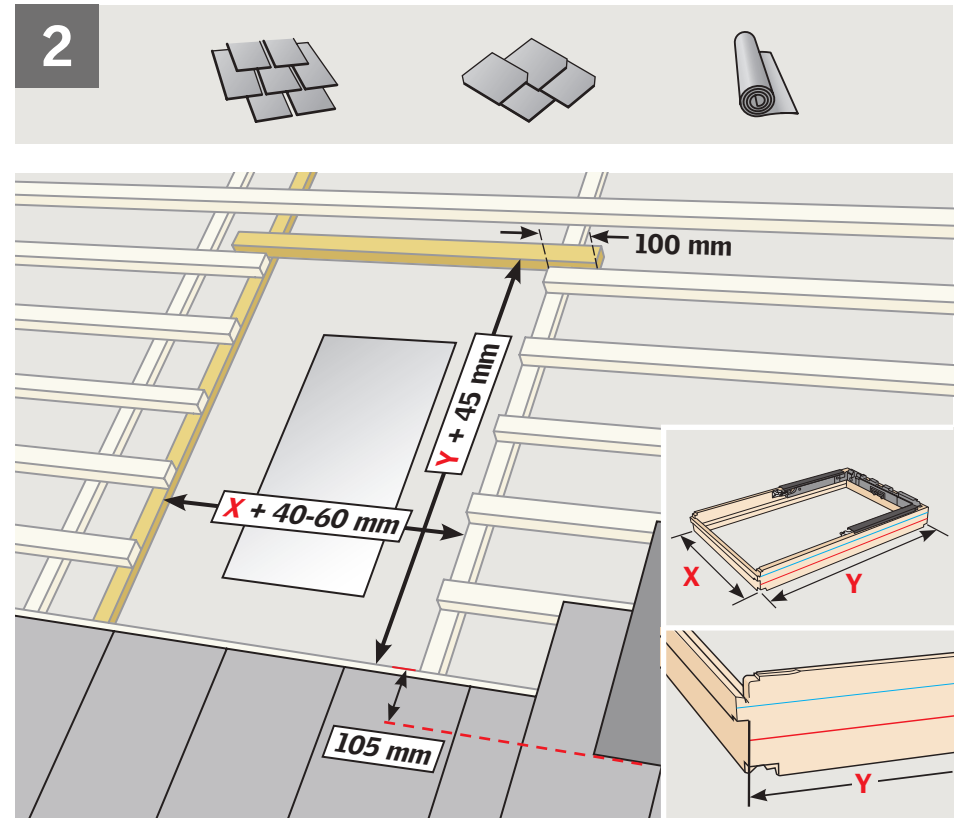

EDL

BDX
BFX

8

9

10

11

12

- AR:** VELUX Argentina S.A.
348 4 639944
- AT:** VELUX Österreich GmbH
02245/32 3 50
- AU:** VELUX Australia Pty. Ltd.
1300 859 856
- BA:** VELUX Bosna i Hercegovina d.o.o.
033/626 493, 626 494
- BE:** VELUX Belgium
(010) 42.09.09
- BG:** VELUX Bulgaria EOOD
02/955 99 30
- BY:** FE VELUX Roof Windows
(017) 217 7385
- CA:** VELUX Canada Inc.
1 800 88-VELUX (888-3589)
- CH:** VELUX Schweiz AG
0848 945 549
- CL:** VELUX Chile Limitada
2 953 6789
- CN:** VELUX (CHINA) CO. LTD.
0316-607 27 27
- CZ:** VELUX Česká republika, s.r.o.
531 015 511
- DE:** VELUX Deutschland GmbH
01806 / 33 33 99
Festnetz: 0,20 €/Anruf
Mobilfunk: max. 0,60 €/Anruf
- DK:** VELUX Danmark A/S
45 16 45 16
- EE:** VELUX Eesti OÜ
621 7790
- ES:** VELUX Spain, S.A.
91 509 71 00
- FI:** VELUX Suomi Oy
0207 290 800
- FR:** VELUX France
0821 02 15 15
0,119€ TTC/min
- GB:** VELUX Company Ltd.
01592 778 225
- HR:** VELUX Hrvatska d.o.o.
01/5555 444
- HU:** VELUX Magyarország Kft.
(06/1) 436-0601
- IE:** VELUX Company Ltd.
01 848 8775
- IT:** VELUX Italia s.p.a.
045/6173666
- JP:** VELUX-Japan Ltd.
0570-00-8145
- LT:** VELUX Lietuva, UAB
(85) 270 91 01
- LV:** VELUX Latvia SIA
67 27 77 33
- NL:** VELUX Nederland B.V.
030 - 6 629 629
- NO:** VELUX Norge AS
22 51 06 00
- NZ:** VELUX New Zealand Ltd.
0800 650 445
- PL:** VELUX Polska Sp. z o.o.
(022) 33 77 000 / 33 77 070
- PT:** VELUX Portugal, Lda
21 880 00 60
- RO:** VELUX România S.R.L.
0-8008-83589
- RS:** VELUX Srbija d.o.o.
011 20 57 500
- RU:** ZAO VELUX
8 800 200 7520
- SE:** VELUX Svenska AB
042/20 83 80
- SI:** VELUX Slovenija d.o.o.
01 724 68 68
- SK:** VELUX Slovensko, s.r.o.
(02) 33 000 555
- TR:** VELUX Çatı Pencereleri
Ticaret Limited Şirketi
0 216 302 54 10
- UA:** VELUX Ukraina TOV
(044) 2916070
- US:** VELUX America Inc.
1-800-88-VELUX