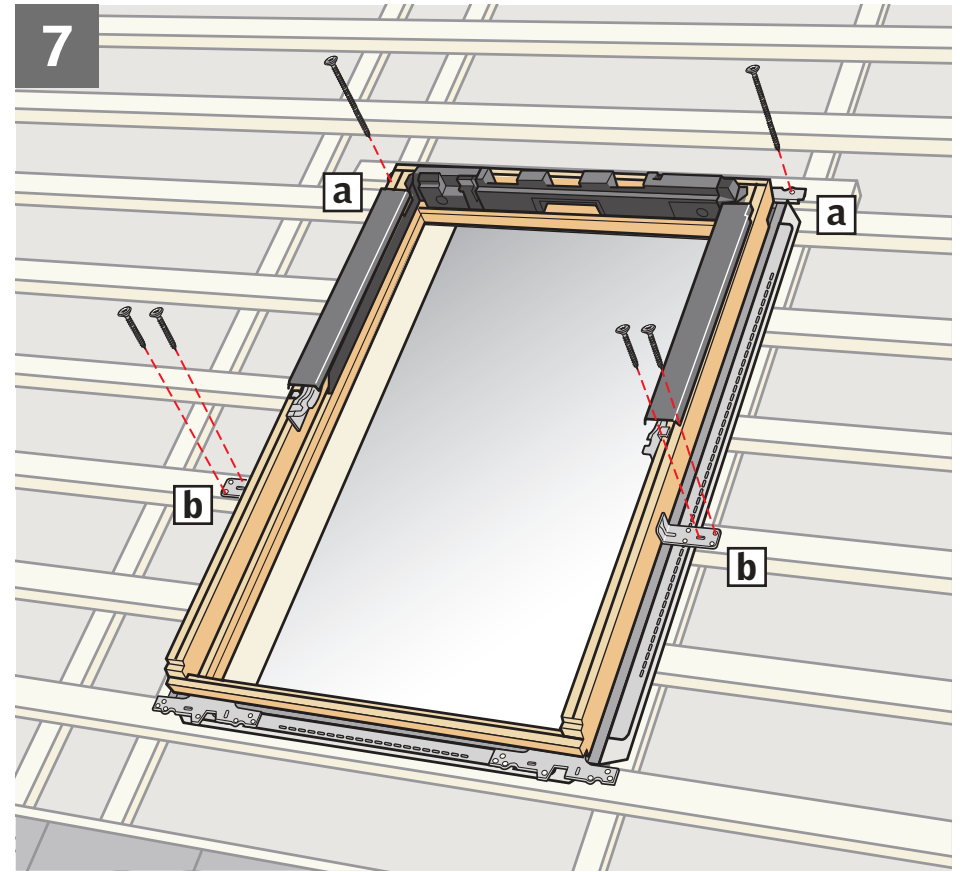

EDL

BDX
BFX

8

9

10

11

12

- AR:** VELUX Argentina S.A.
348 4 639944
- AT:** VELUX Österreich GmbH
02245/32 3 50
- AU:** VELUX Australia Pty. Ltd.
1300 859 856
- BA:** VELUX Bosna i Hercegovina d.o.o.
033/626 493, 626 494
- BE:** VELUX Belgium
(010) 42.09.09
- BG:** VELUX Bulgaria EOOD
02/955 99 30
- BY:** FE VELUX Roof Windows
(017) 217 7385
- CA:** VELUX Canada Inc.
1 800 88-VELUX (888-3589)
- CH:** VELUX Schweiz AG
0848 945 549
- CL:** VELUX Chile Limitada
2 953 6789
- CN:** VELUX (CHINA) CO. LTD.
0316-607 27 27
- CZ:** VELUX Česká republika, s.r.o.
531 015 511
- DE:** VELUX Deutschland GmbH
01806 / 33 33 99
Festnetz: 0,20 €/Anruf
Mobilfunk: max. 0,60 €/Anruf
- DK:** VELUX Danmark A/S
45 16 45 16
- EE:** VELUX Eesti OÜ
621 7790
- ES:** VELUX Spain, S.A.
91 509 71 00
- FI:** VELUX Suomi Oy
0207 290 800
- FR:** VELUX France
0821 02 15 15
0,119€ TTC/min
- GB:** VELUX Company Ltd.
01592 778 225
- HR:** VELUX Hrvatska d.o.o.
01/5555 444
- HU:** VELUX Magyarország Kft.
(06/1) 436-0601
- IE:** VELUX Company Ltd.
01 848 8775
- IT:** VELUX Italia s.p.a.
045/6173666
- JP:** VELUX-Japan Ltd.
0570-00-8145
- LT:** VELUX Lietuva, UAB
(85) 270 91 01
- LV:** VELUX Latvia SIA
67 27 77 33
- NL:** VELUX Nederland B.V.
030 - 6 629 629
- NO:** VELUX Norge AS
22 51 06 00
- NZ:** VELUX New Zealand Ltd.
0800 650 445
- PL:** VELUX Polska Sp. z o.o.
(022) 33 77 000 / 33 77 070
- PT:** VELUX Portugal, Lda
21 880 00 60
- RO:** VELUX România S.R.L.
0-8008-83589
- RS:** VELUX Srbija d.o.o.
011 20 57 500
- RU:** ZAO VELUX
8 800 200 7520
- SE:** VELUX Svenska AB
042/20 83 80
- SI:** VELUX Slovenija d.o.o.
01 724 68 68
- SK:** VELUX Slovensko, s.r.o.
(02) 33 000 555
- TR:** VELUX Çatı Pencereleri
Ticaret Limited Şirketi
0 216 302 54 10
- UA:** VELUX Ukraina TOV
(044) 2916070
- US:** VELUX America Inc.
1-800-88-VELUX