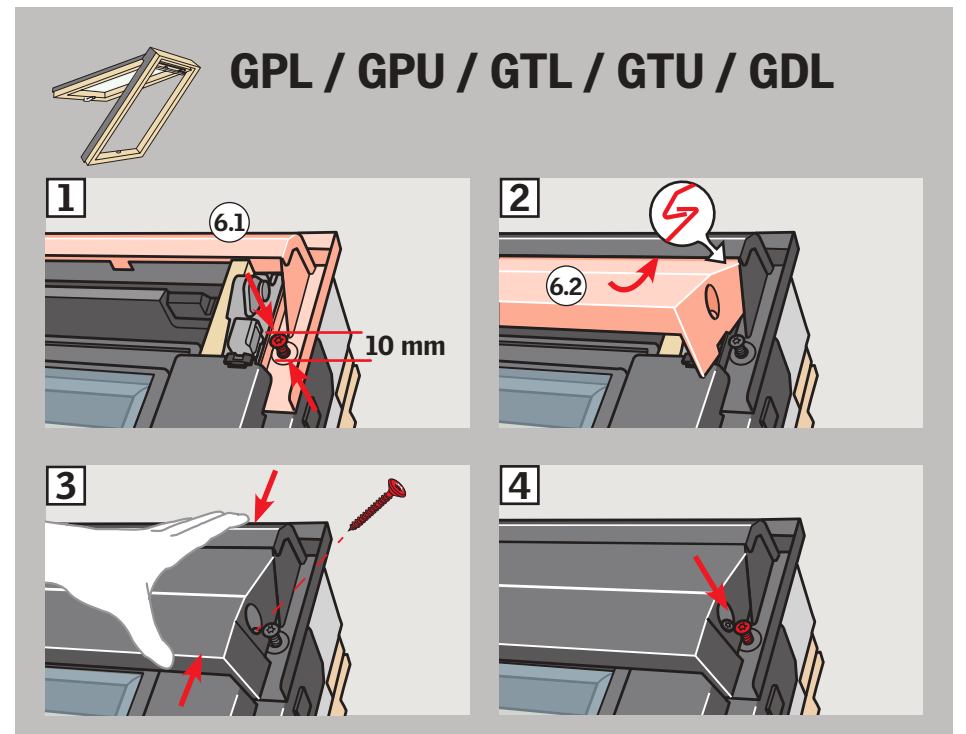

EDL

BDX
BFX

8

9

10

11

12

- AR:** VELUX Argentina S.A.
348 4 639944
- AT:** VELUX Österreich GmbH
02245/32 3 50
- AU:** VELUX Australia Pty. Ltd.
1300 859 856
- BA:** VELUX Bosna i Hercegovina d.o.o.
033/626 493, 626 494
- BE:** VELUX Belgium
(010) 42.09.09
- BG:** VELUX Bulgaria EOOD
02/955 99 30
- BY:** FE VELUX Roof Windows
(017) 217 7385
- CA:** VELUX Canada Inc.
1 800 88-VELUX (888-3589)
- CH:** VELUX Schweiz AG
0848 945 549
- CL:** VELUX Chile Limitada
2 953 6789
- CN:** VELUX (CHINA) CO. LTD.
0316-607 27 27
- CZ:** VELUX Česká republika, s.r.o.
531 015 511
- DE:** VELUX Deutschland GmbH
01806 / 33 33 99
Festnetz: 0,20 €/Anruf
Mobilfunk: max. 0,60 €/Anruf
- DK:** VELUX Danmark A/S
45 16 45 16
- EE:** VELUX Eesti OÜ
621 7790
- ES:** VELUX Spain, S.A.
91 509 71 00
- FI:** VELUX Suomi Oy
0207 290 800
- FR:** VELUX France
0821 02 15 15
0,119€ TTC/min
- GB:** VELUX Company Ltd.
01592 778 225
- HR:** VELUX Hrvatska d.o.o.
01/5555 444
- HU:** VELUX Magyarország Kft.
(06/1) 436-0601
- IE:** VELUX Company Ltd.
01 848 8775
- IT:** VELUX Italia s.p.a.
045/6173666
- JP:** VELUX-Japan Ltd.
0570-00-8145
- LT:** VELUX Lietuva, UAB
(85) 270 91 01
- LV:** VELUX Latvia SIA
67 27 77 33
- NL:** VELUX Nederland B.V.
030 - 6 629 629
- NO:** VELUX Norge AS
22 51 06 00
- NZ:** VELUX New Zealand Ltd.
0800 650 445
- PL:** VELUX Polska Sp. z o.o.
(022) 33 77 000 / 33 77 070
- PT:** VELUX Portugal, Lda
21 880 00 60
- RO:** VELUX România S.R.L.
0-8008-83589
- RS:** VELUX Srbija d.o.o.
011 20 57 500
- RU:** ZAO VELUX
8 800 200 7520
- SE:** VELUX Svenska AB
042/20 83 80
- SI:** VELUX Slovenija d.o.o.
01 724 68 68
- SK:** VELUX Slovensko, s.r.o.
(02) 33 000 555
- TR:** VELUX Çatı Pencereleri
Ticaret Limited Şirketi
0 216 302 54 10
- UA:** VELUX Ukraina TOV
(044) 2916070
- US:** VELUX America Inc.
1-800-88-VELUX