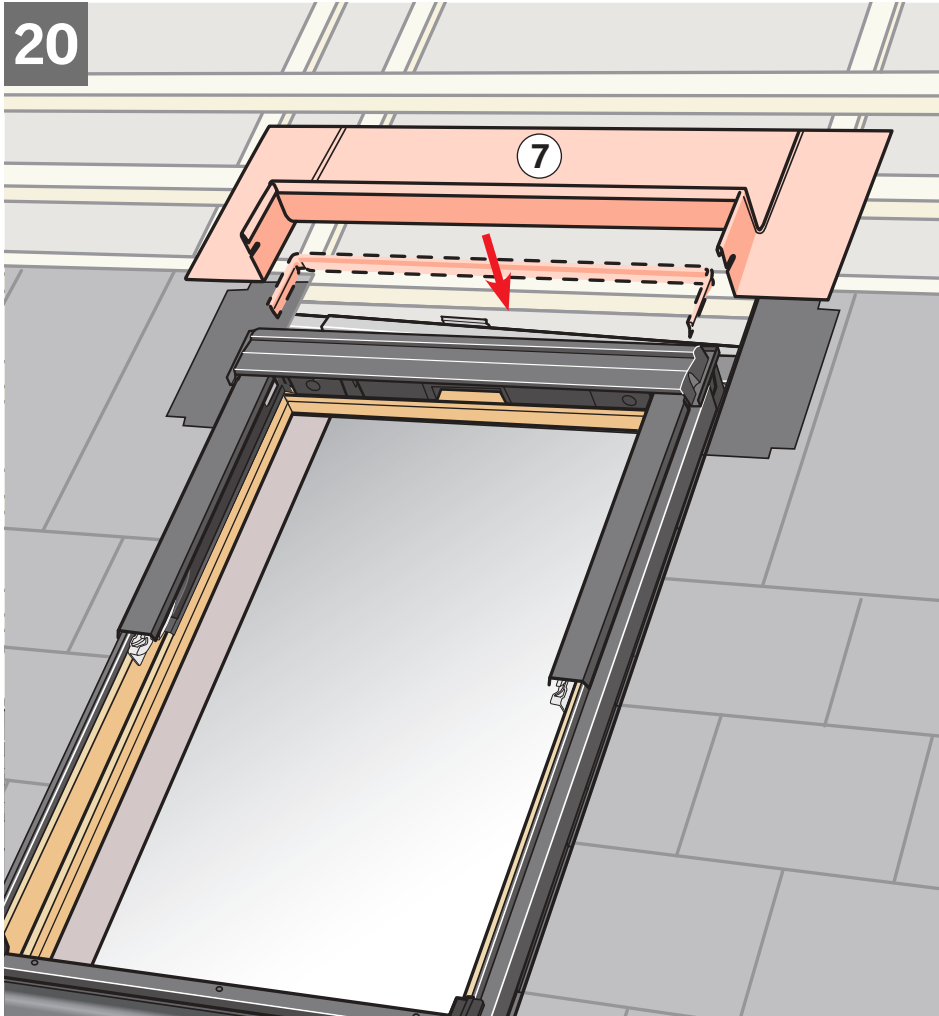

EDL

BDX
BFX

8

9

10

11

12

- AR:** VELUX Argentina S.A.
348 4 639944
- AT:** VELUX Österreich GmbH
02245/32 3 50
- AU:** VELUX Australia Pty. Ltd.
1300 859 856
- BA:** VELUX Bosna i Hercegovina d.o.o.
033/626 493, 626 494
- BE:** VELUX Belgium
(010) 42.09.09
- BG:** VELUX Bulgaria EOOD
02/955 99 30
- BY:** FE VELUX Roof Windows
(017) 217 7385
- CA:** VELUX Canada Inc.
1 800 88-VELUX (888-3589)
- CH:** VELUX Schweiz AG
0848 945 549
- CL:** VELUX Chile Limitada
2 953 6789
- CN:** VELUX (CHINA) CO. LTD.
0316-607 27 27
- CZ:** VELUX Česká republika, s.r.o.
531 015 511
- DE:** VELUX Deutschland GmbH
01806 / 33 33 99
Festnetz: 0,20 €/Anruf
Mobilfunk: max. 0,60 €/Anruf
- DK:** VELUX Danmark A/S
45 16 45 16
- EE:** VELUX Eesti OÜ
621 7790
- ES:** VELUX Spain, S.A.
91 509 71 00
- FI:** VELUX Suomi Oy
0207 290 800
- FR:** VELUX France
0821 02 15 15
0,119€ TTC/min
- GB:** VELUX Company Ltd.
01592 778 225
- HR:** VELUX Hrvatska d.o.o.
01/5555 444
- HU:** VELUX Magyarország Kft.
(06/1) 436-0601
- IE:** VELUX Company Ltd.
01 848 8775
- IT:** VELUX Italia s.p.a.
045/6173666
- JP:** VELUX-Japan Ltd.
0570-00-8145
- LT:** VELUX Lietuva, UAB
(85) 270 91 01
- LV:** VELUX Latvia SIA
67 27 77 33
- NL:** VELUX Nederland B.V.
030 - 6 629 629
- NO:** VELUX Norge AS
22 51 06 00
- NZ:** VELUX New Zealand Ltd.
0800 650 445
- PL:** VELUX Polska Sp. z o.o.
(022) 33 77 000 / 33 77 070
- PT:** VELUX Portugal, Lda
21 880 00 60
- RO:** VELUX România S.R.L.
0-8008-83589
- RS:** VELUX Srbija d.o.o.
011 20 57 500
- RU:** ZAO VELUX
8 800 200 7520
- SE:** VELUX Svenska AB
042/20 83 80
- SI:** VELUX Slovenija d.o.o.
01 724 68 68
- SK:** VELUX Slovensko, s.r.o.
(02) 33 000 555
- TR:** VELUX Çatı Pencereleri
Ticaret Limited Şirketi
0 216 302 54 10
- UA:** VELUX Ukraina TOV
(044) 2916070
- US:** VELUX America Inc.
1-800-88-VELUX