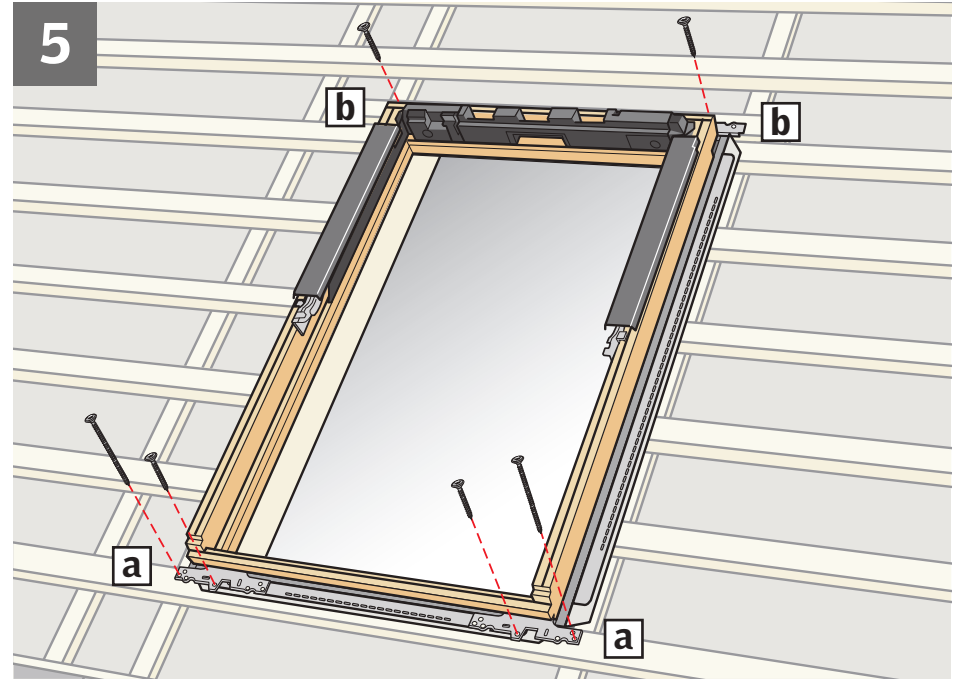

EDL

BDX
BFX

8

9

10

11

12

- AR:** VELUX Argentina S.A.
348 4 639944
- AT:** VELUX Österreich GmbH
02245/32 3 50
- AU:** VELUX Australia Pty. Ltd.
1300 859 856
- BA:** VELUX Bosna i Hercegovina d.o.o.
033/626 493, 626 494
- BE:** VELUX Belgium
(010) 42.09.09
- BG:** VELUX Bulgaria EOOD
02/955 99 30
- BY:** FE VELUX Roof Windows
(017) 217 7385
- CA:** VELUX Canada Inc.
1 800 88-VELUX (888-3589)
- CH:** VELUX Schweiz AG
0848 945 549
- CL:** VELUX Chile Limitada
2 953 6789
- CN:** VELUX (CHINA) CO. LTD.
0316-607 27 27
- CZ:** VELUX Česká republika, s.r.o.
531 015 511
- DE:** VELUX Deutschland GmbH
01806 / 33 33 99
Festnetz: 0,20 €/Anruf
Mobilfunk: max. 0,60 €/Anruf
- DK:** VELUX Danmark A/S
45 16 45 16
- EE:** VELUX Eesti OÜ
621 7790
- ES:** VELUX Spain, S.A.
91 509 71 00
- FI:** VELUX Suomi Oy
0207 290 800
- FR:** VELUX France
0821 02 15 15
0,119€ TTC/min
- GB:** VELUX Company Ltd.
01592 778 225
- HR:** VELUX Hrvatska d.o.o.
01/5555 444
- HU:** VELUX Magyarország Kft.
(06/1) 436-0601
- IE:** VELUX Company Ltd.
01 848 8775
- IT:** VELUX Italia s.p.a.
045/6173666
- JP:** VELUX-Japan Ltd.
0570-00-8145
- LT:** VELUX Lietuva, UAB
(85) 270 91 01
- LV:** VELUX Latvia SIA
67 27 77 33
- NL:** VELUX Nederland B.V.
030 - 6 629 629
- NO:** VELUX Norge AS
22 51 06 00
- NZ:** VELUX New Zealand Ltd.
0800 650 445
- PL:** VELUX Polska Sp. z o.o.
(022) 33 77 000 / 33 77 070
- PT:** VELUX Portugal, Lda
21 880 00 60
- RO:** VELUX România S.R.L.
0-8008-83589
- RS:** VELUX Srbija d.o.o.
011 20 57 500
- RU:** ZAO VELUX
8 800 200 7520
- SE:** VELUX Svenska AB
042/20 83 80
- SI:** VELUX Slovenija d.o.o.
01 724 68 68
- SK:** VELUX Slovensko, s.r.o.
(02) 33 000 555
- TR:** VELUX Çatı Pencereleri
Ticaret Limited Şirketi
0 216 302 54 10
- UA:** VELUX Ukraina TOV
(044) 2916070
- US:** VELUX America Inc.
1-800-88-VELUX