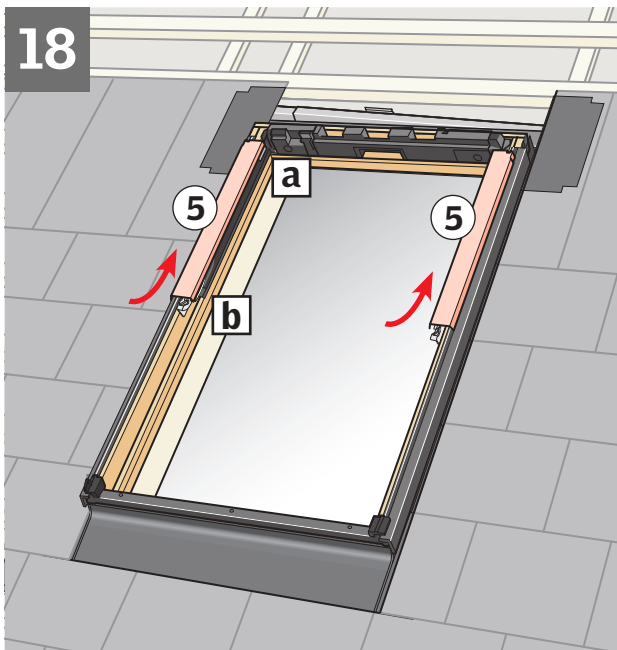

EDL

BDX
BFX

8

9

10

11

12

- AR:** VELUX Argentina S.A.
348 4 639944
- AT:** VELUX Österreich GmbH
02245/32 3 50
- AU:** VELUX Australia Pty. Ltd.
1300 859 856
- BA:** VELUX Bosna i Hercegovina d.o.o.
033/626 493, 626 494
- BE:** VELUX Belgium
(010) 42.09.09
- BG:** VELUX Bulgaria EOOD
02/955 99 30
- BY:** FE VELUX Roof Windows
(017) 217 7385
- CA:** VELUX Canada Inc.
1 800 88-VELUX (888-3589)
- CH:** VELUX Schweiz AG
0848 945 549
- CL:** VELUX Chile Limitada
2 953 6789
- CN:** VELUX (CHINA) CO. LTD.
0316-607 27 27
- CZ:** VELUX Česká republika, s.r.o.
531 015 511
- DE:** VELUX Deutschland GmbH
01806 / 33 33 99
Festnetz: 0,20 €/Anruf
Mobilfunk: max. 0,60 €/Anruf
- DK:** VELUX Danmark A/S
45 16 45 16
- EE:** VELUX Eesti OÜ
621 7790
- ES:** VELUX Spain, S.A.
91 509 71 00
- FI:** VELUX Suomi Oy
0207 290 800
- FR:** VELUX France
0821 02 15 15
0,119€ TTC/min
- GB:** VELUX Company Ltd.
01592 778 225
- HR:** VELUX Hrvatska d.o.o.
01/5555 444
- HU:** VELUX Magyarország Kft.
(06/1) 436-0601
- IE:** VELUX Company Ltd.
01 848 8775
- IT:** VELUX Italia s.p.a.
045/6173666
- JP:** VELUX-Japan Ltd.
0570-00-8145
- LT:** VELUX Lietuva, UAB
(85) 270 91 01
- LV:** VELUX Latvia SIA
67 27 77 33
- NL:** VELUX Nederland B.V.
030 - 6 629 629
- NO:** VELUX Norge AS
22 51 06 00
- NZ:** VELUX New Zealand Ltd.
0800 650 445
- PL:** VELUX Polska Sp. z o.o.
(022) 33 77 000 / 33 77 070
- PT:** VELUX Portugal, Lda
21 880 00 60
- RO:** VELUX România S.R.L.
0-8008-83589
- RS:** VELUX Srbija d.o.o.
011 20 57 500
- RU:** ZAO VELUX
8 800 200 7520
- SE:** VELUX Svenska AB
042/20 83 80
- SI:** VELUX Slovenija d.o.o.
01 724 68 68
- SK:** VELUX Slovensko, s.r.o.
(02) 33 000 555
- TR:** VELUX Çatı Pencereleri
Ticaret Limited Şirketi
0 216 302 54 10
- UA:** VELUX Ukraina TOV
(044) 2916070
- US:** VELUX America Inc.
1-800-88-VELUX