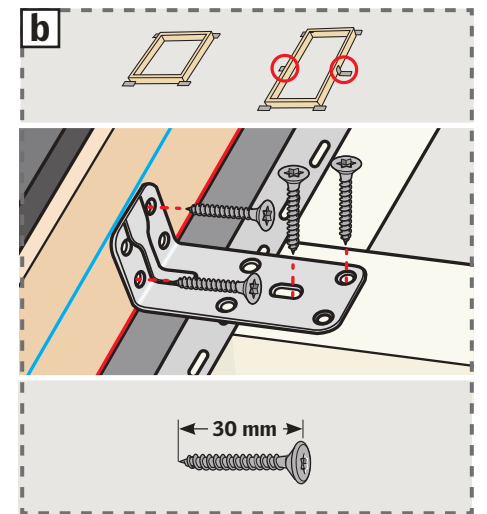

EDL

BDX
BFX

8

9

10

11

12

- AR:** VELUX Argentina S.A.
348 4 639944
- AT:** VELUX Österreich GmbH
02245/32 3 50
- AU:** VELUX Australia Pty. Ltd.
1300 859 856
- BA:** VELUX Bosna i Hercegovina d.o.o.
033/626 493, 626 494
- BE:** VELUX Belgium
(010) 42.09.09
- BG:** VELUX Bulgaria EOOD
02/955 99 30
- BY:** FE VELUX Roof Windows
(017) 217 7385
- CA:** VELUX Canada Inc.
1 800 88-VELUX (888-3589)
- CH:** VELUX Schweiz AG
0848 945 549
- CL:** VELUX Chile Limitada
2 953 6789
- CN:** VELUX (CHINA) CO. LTD.
0316-607 27 27
- CZ:** VELUX Česká republika, s.r.o.
531 015 511
- DE:** VELUX Deutschland GmbH
01806 / 33 33 99
Festnetz: 0,20 €/Anruf
Mobilfunk: max. 0,60 €/Anruf
- DK:** VELUX Danmark A/S
45 16 45 16
- EE:** VELUX Eesti OÜ
621 7790
- ES:** VELUX Spain, S.A.
91 509 71 00
- FI:** VELUX Suomi Oy
0207 290 800
- FR:** VELUX France
0821 02 15 15
0,119€ TTC/min
- GB:** VELUX Company Ltd.
01592 778 225
- HR:** VELUX Hrvatska d.o.o.
01/5555 444
- HU:** VELUX Magyarország Kft.
(06/1) 436-0601
- IE:** VELUX Company Ltd.
01 848 8775
- IT:** VELUX Italia s.p.a.
045/6173666
- JP:** VELUX-Japan Ltd.
0570-00-8145
- LT:** VELUX Lietuva, UAB
(85) 270 91 01
- LV:** VELUX Latvia SIA
67 27 77 33
- NL:** VELUX Nederland B.V.
030 - 6 629 629
- NO:** VELUX Norge AS
22 51 06 00
- NZ:** VELUX New Zealand Ltd.
0800 650 445
- PL:** VELUX Polska Sp. z o.o.
(022) 33 77 000 / 33 77 070
- PT:** VELUX Portugal, Lda
21 880 00 60
- RO:** VELUX România S.R.L.
0-8008-83589
- RS:** VELUX Srbija d.o.o.
011 20 57 500
- RU:** ZAO VELUX
8 800 200 7520
- SE:** VELUX Svenska AB
042/20 83 80
- SI:** VELUX Slovenija d.o.o.
01 724 68 68
- SK:** VELUX Slovensko, s.r.o.
(02) 33 000 555
- TR:** VELUX Çatı Pencereleri
Ticaret Limited Şirketi
0 216 302 54 10
- UA:** VELUX Ukraina TOV
(044) 2916070
- US:** VELUX America Inc.
1-800-88-VELUX