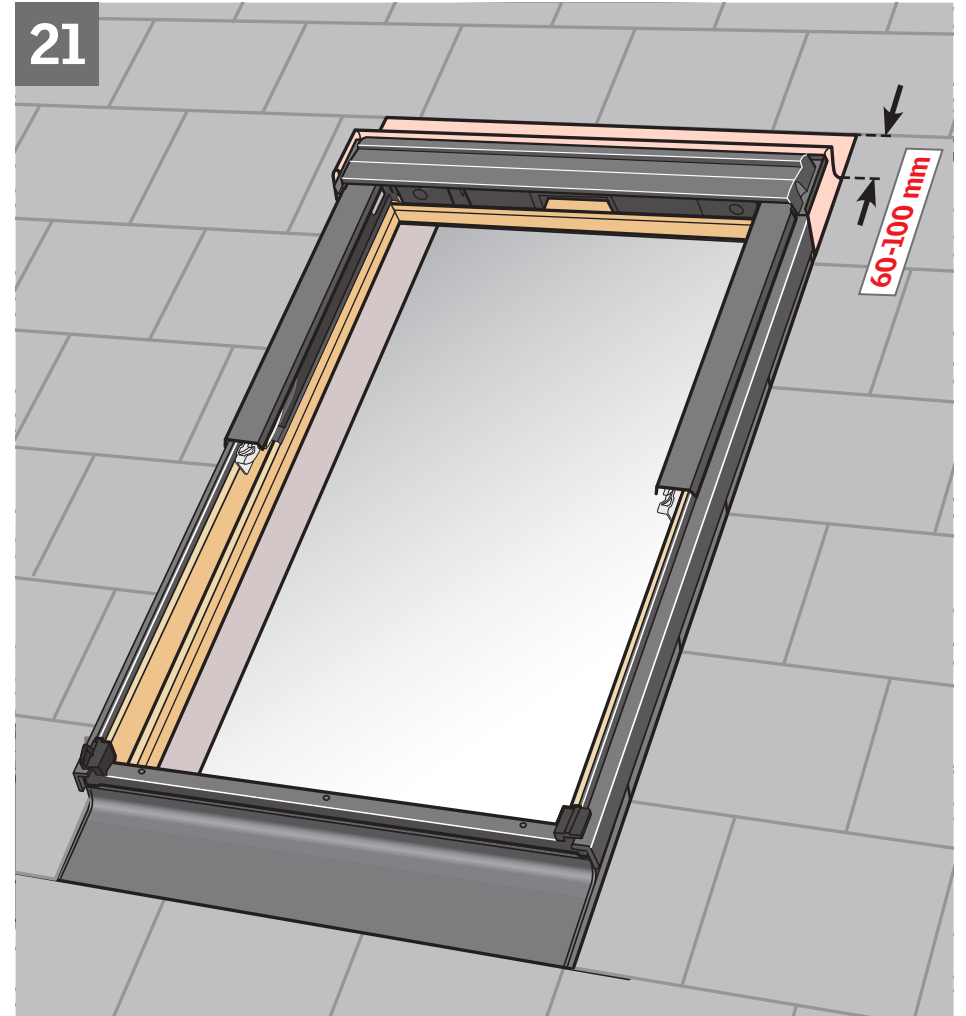

EDL

BDX
BFX

8

9

10

11

12

- AR:** VELUX Argentina S.A.
348 4 639944
- AT:** VELUX Österreich GmbH
02245/32 3 50
- AU:** VELUX Australia Pty. Ltd.
1300 859 856
- BA:** VELUX Bosna i Hercegovina d.o.o.
033/626 493, 626 494
- BE:** VELUX Belgium
(010) 42.09.09
- BG:** VELUX Bulgaria EOOD
02/955 99 30
- BY:** FE VELUX Roof Windows
(017) 217 7385
- CA:** VELUX Canada Inc.
1 800 88-VELUX (888-3589)
- CH:** VELUX Schweiz AG
0848 945 549
- CL:** VELUX Chile Limitada
2 953 6789
- CN:** VELUX (CHINA) CO. LTD.
0316-607 27 27
- CZ:** VELUX Česká republika, s.r.o.
531 015 511
- DE:** VELUX Deutschland GmbH
01806 / 33 33 99
Festnetz: 0,20 €/Anruf
Mobilfunk: max. 0,60 €/Anruf
- DK:** VELUX Danmark A/S
45 16 45 16
- EE:** VELUX Eesti OÜ
621 7790
- ES:** VELUX Spain, S.A.
91 509 71 00
- FI:** VELUX Suomi Oy
0207 290 800
- FR:** VELUX France
0821 02 15 15
0,119€ TTC/min
- GB:** VELUX Company Ltd.
01592 778 225
- HR:** VELUX Hrvatska d.o.o.
01/5555 444
- HU:** VELUX Magyarország Kft.
(06/1) 436-0601
- IE:** VELUX Company Ltd.
01 848 8775
- IT:** VELUX Italia s.p.a.
045/6173666
- JP:** VELUX-Japan Ltd.
0570-00-8145
- LT:** VELUX Lietuva, UAB
(85) 270 91 01
- LV:** VELUX Latvia SIA
67 27 77 33
- NL:** VELUX Nederland B.V.
030 - 6 629 629
- NO:** VELUX Norge AS
22 51 06 00
- NZ:** VELUX New Zealand Ltd.
0800 650 445
- PL:** VELUX Polska Sp. z o.o.
(022) 33 77 000 / 33 77 070
- PT:** VELUX Portugal, Lda
21 880 00 60
- RO:** VELUX România S.R.L.
0-8008-83589
- RS:** VELUX Srbija d.o.o.
011 20 57 500
- RU:** ZAO VELUX
8 800 200 7520
- SE:** VELUX Svenska AB
042/20 83 80
- SI:** VELUX Slovenija d.o.o.
01 724 68 68
- SK:** VELUX Slovensko, s.r.o.
(02) 33 000 555
- TR:** VELUX Çatı Pencereleri
Ticaret Limited Şirketi
0 216 302 54 10
- UA:** VELUX Ukraina TOV
(044) 2916070
- US:** VELUX America Inc.
1-800-88-VELUX