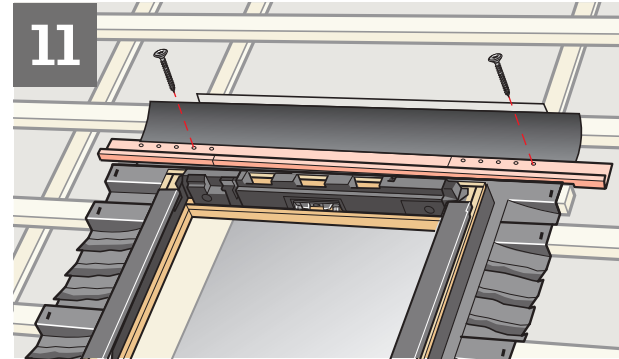

EDL

BDX
BFX

8

9

10

11

12

- AR:** VELUX Argentina S.A.
348 4 639944
- AT:** VELUX Österreich GmbH
02245/32 3 50
- AU:** VELUX Australia Pty. Ltd.
1300 859 856
- BA:** VELUX Bosna i Hercegovina d.o.o.
033/626 493, 626 494
- BE:** VELUX Belgium
(010) 42.09.09
- BG:** VELUX Bulgaria EOOD
02/955 99 30
- BY:** FE VELUX Roof Windows
(017) 217 7385
- CA:** VELUX Canada Inc.
1 800 88-VELUX (888-3589)
- CH:** VELUX Schweiz AG
0848 945 549
- CL:** VELUX Chile Limitada
2 953 6789
- CN:** VELUX (CHINA) CO. LTD.
0316-607 27 27
- CZ:** VELUX Česká republika, s.r.o.
531 015 511
- DE:** VELUX Deutschland GmbH
01806 / 33 33 99
Festnetz: 0,20 €/Anruf
Mobilfunk: max. 0,60 €/Anruf
- DK:** VELUX Danmark A/S
45 16 45 16
- EE:** VELUX Eesti OÜ
621 7790
- ES:** VELUX Spain, S.A.
91 509 71 00
- FI:** VELUX Suomi Oy
0207 290 800
- FR:** VELUX France
0821 02 15 15
0,119€ TTC/min
- GB:** VELUX Company Ltd.
01592 778 225
- HR:** VELUX Hrvatska d.o.o.
01/5555 444
- HU:** VELUX Magyarország Kft.
(06/1) 436-0601
- IE:** VELUX Company Ltd.
01 848 8775
- IT:** VELUX Italia s.p.a.
045/6173666
- JP:** VELUX-Japan Ltd.
0570-00-8145
- LT:** VELUX Lietuva, UAB
(85) 270 91 01
- LV:** VELUX Latvia SIA
67 27 77 33
- NL:** VELUX Nederland B.V.
030 - 6 629 629
- NO:** VELUX Norge AS
22 51 06 00
- NZ:** VELUX New Zealand Ltd.
0800 650 445
- PL:** VELUX Polska Sp. z o.o.
(022) 33 77 000 / 33 77 070
- PT:** VELUX Portugal, Lda
21 880 00 60
- RO:** VELUX România S.R.L.
0-8008-83589
- RS:** VELUX Srbija d.o.o.
011 20 57 500
- RU:** ZAO VELUX
8 800 200 7520
- SE:** VELUX Svenska AB
042/20 83 80
- SI:** VELUX Slovenija d.o.o.
01 724 68 68
- SK:** VELUX Slovensko, s.r.o.
(02) 33 000 555
- TR:** VELUX Çatı Pencereleri
Ticaret Limited Şirketi
0 216 302 54 10
- UA:** VELUX Ukraina TOV
(044) 2916070
- US:** VELUX America Inc.
1-800-88-VELUX