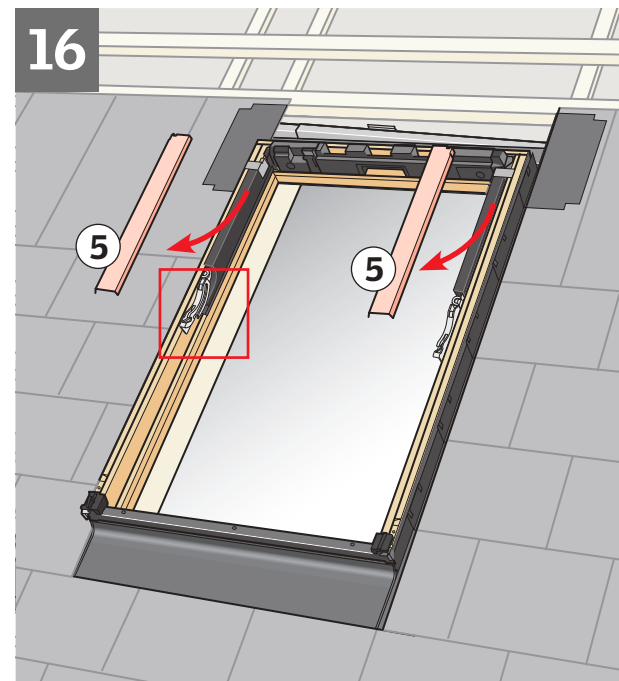

EDL

BDX
BFX

8

9

10

11

12

- AR:** VELUX Argentina S.A.
348 4 639944
- AT:** VELUX Österreich GmbH
02245/32 3 50
- AU:** VELUX Australia Pty. Ltd.
1300 859 856
- BA:** VELUX Bosna i Hercegovina d.o.o.
033/626 493, 626 494
- BE:** VELUX Belgium
(010) 42.09.09
- BG:** VELUX Bulgaria EOOD
02/955 99 30
- BY:** FE VELUX Roof Windows
(017) 217 7385
- CA:** VELUX Canada Inc.
1 800 88-VELUX (888-3589)
- CH:** VELUX Schweiz AG
0848 945 549
- CL:** VELUX Chile Limitada
2 953 6789
- CN:** VELUX (CHINA) CO. LTD.
0316-607 27 27
- CZ:** VELUX Česká republika, s.r.o.
531 015 511
- DE:** VELUX Deutschland GmbH
01806 / 33 33 99
Festnetz: 0,20 €/Anruf
Mobilfunk: max. 0,60 €/Anruf
- DK:** VELUX Danmark A/S
45 16 45 16
- EE:** VELUX Eesti OÜ
621 7790
- ES:** VELUX Spain, S.A.
91 509 71 00
- FI:** VELUX Suomi Oy
0207 290 800
- FR:** VELUX France
0821 02 15 15
0,119€ TTC/min
- GB:** VELUX Company Ltd.
01592 778 225
- HR:** VELUX Hrvatska d.o.o.
01/5555 444
- HU:** VELUX Magyarország Kft.
(06/1) 436-0601
- IE:** VELUX Company Ltd.
01 848 8775
- IT:** VELUX Italia s.p.a.
045/6173666
- JP:** VELUX-Japan Ltd.
0570-00-8145
- LT:** VELUX Lietuva, UAB
(85) 270 91 01
- LV:** VELUX Latvia SIA
67 27 77 33
- NL:** VELUX Nederland B.V.
030 - 6 629 629
- NO:** VELUX Norge AS
22 51 06 00
- NZ:** VELUX New Zealand Ltd.
0800 650 445
- PL:** VELUX Polska Sp. z o.o.
(022) 33 77 000 / 33 77 070
- PT:** VELUX Portugal, Lda
21 880 00 60
- RO:** VELUX România S.R.L.
0-8008-83589
- RS:** VELUX Srbija d.o.o.
011 20 57 500
- RU:** ZAO VELUX
8 800 200 7520
- SE:** VELUX Svenska AB
042/20 83 80
- SI:** VELUX Slovenija d.o.o.
01 724 68 68
- SK:** VELUX Slovensko, s.r.o.
(02) 33 000 555
- TR:** VELUX Çatı Pencereleri
Ticaret Limited Şirketi
0 216 302 54 10
- UA:** VELUX Ukraina TOV
(044) 2916070
- US:** VELUX America Inc.
1-800-88-VELUX