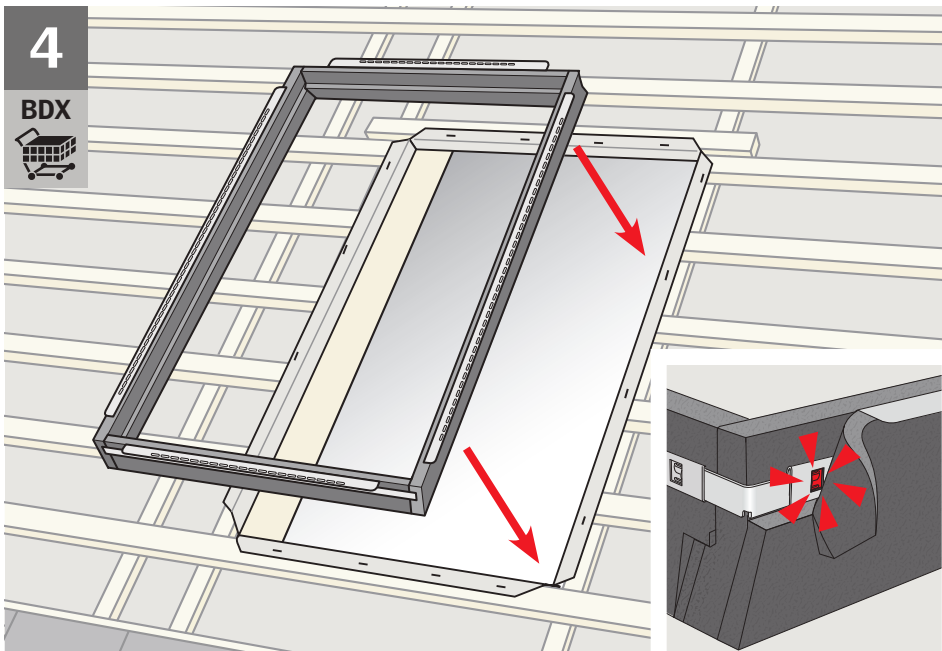

EDL

BDX
BFX

8

9

10

11

12

- AR:** VELUX Argentina S.A.
348 4 639944
- AT:** VELUX Österreich GmbH
02245/32 3 50
- AU:** VELUX Australia Pty. Ltd.
1300 859 856
- BA:** VELUX Bosna i Hercegovina d.o.o.
033/626 493, 626 494
- BE:** VELUX Belgium
(010) 42.09.09
- BG:** VELUX Bulgaria EOOD
02/955 99 30
- BY:** FE VELUX Roof Windows
(017) 217 7385
- CA:** VELUX Canada Inc.
1 800 88-VELUX (888-3589)
- CH:** VELUX Schweiz AG
0848 945 549
- CL:** VELUX Chile Limitada
2 953 6789
- CN:** VELUX (CHINA) CO. LTD.
0316-607 27 27
- CZ:** VELUX Česká republika, s.r.o.
531 015 511
- DE:** VELUX Deutschland GmbH
01806 / 33 33 99
Festnetz: 0,20 €/Anruf
Mobilfunk: max. 0,60 €/Anruf
- DK:** VELUX Danmark A/S
45 16 45 16
- EE:** VELUX Eesti OÜ
621 7790
- ES:** VELUX Spain, S.A.
91 509 71 00
- FI:** VELUX Suomi Oy
0207 290 800
- FR:** VELUX France
0821 02 15 15
0,119€ TTC/min
- GB:** VELUX Company Ltd.
01592 778 225
- HR:** VELUX Hrvatska d.o.o.
01/5555 444
- HU:** VELUX Magyarország Kft.
(06/1) 436-0601
- IE:** VELUX Company Ltd.
01 848 8775
- IT:** VELUX Italia s.p.a.
045/6173666
- JP:** VELUX-Japan Ltd.
0570-00-8145
- LT:** VELUX Lietuva, UAB
(85) 270 91 01
- LV:** VELUX Latvia SIA
67 27 77 33
- NL:** VELUX Nederland B.V.
030 - 6 629 629
- NO:** VELUX Norge AS
22 51 06 00
- NZ:** VELUX New Zealand Ltd.
0800 650 445
- PL:** VELUX Polska Sp. z o.o.
(022) 33 77 000 / 33 77 070
- PT:** VELUX Portugal, Lda
21 880 00 60
- RO:** VELUX România S.R.L.
0-8008-83589
- RS:** VELUX Srbija d.o.o.
011 20 57 500
- RU:** ZAO VELUX
8 800 200 7520
- SE:** VELUX Svenska AB
042/20 83 80
- SI:** VELUX Slovenija d.o.o.
01 724 68 68
- SK:** VELUX Slovensko, s.r.o.
(02) 33 000 555
- TR:** VELUX Çatı Pencereleri
Ticaret Limited Şirketi
0 216 302 54 10
- UA:** VELUX Ukraina TOV
(044) 2916070
- US:** VELUX America Inc.
1-800-88-VELUX