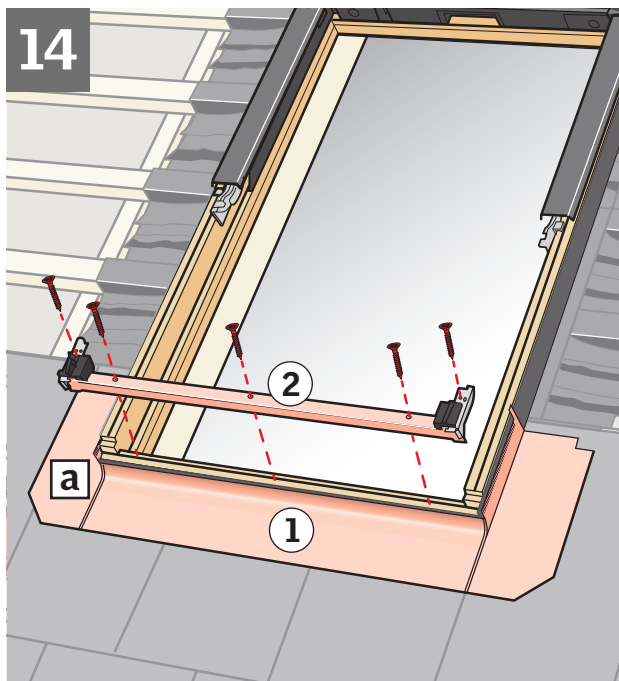

EDL

BDX
BFX

8

9

10

11

12

- AR:** VELUX Argentina S.A.
348 4 639944
- AT:** VELUX Österreich GmbH
02245/32 3 50
- AU:** VELUX Australia Pty. Ltd.
1300 859 856
- BA:** VELUX Bosna i Hercegovina d.o.o.
033/626 493, 626 494
- BE:** VELUX Belgium
(010) 42.09.09
- BG:** VELUX Bulgaria EOOD
02/955 99 30
- BY:** FE VELUX Roof Windows
(017) 217 7385
- CA:** VELUX Canada Inc.
1 800 88-VELUX (888-3589)
- CH:** VELUX Schweiz AG
0848 945 549
- CL:** VELUX Chile Limitada
2 953 6789
- CN:** VELUX (CHINA) CO. LTD.
0316-607 27 27
- CZ:** VELUX Česká republika, s.r.o.
531 015 511
- DE:** VELUX Deutschland GmbH
01806 / 33 33 99
Festnetz: 0,20 €/Anruf
Mobilfunk: max. 0,60 €/Anruf
- DK:** VELUX Danmark A/S
45 16 45 16
- EE:** VELUX Eesti OÜ
621 7790
- ES:** VELUX Spain, S.A.
91 509 71 00
- FI:** VELUX Suomi Oy
0207 290 800
- FR:** VELUX France
0821 02 15 15
0,119€ TTC/min
- GB:** VELUX Company Ltd.
01592 778 225
- HR:** VELUX Hrvatska d.o.o.
01/5555 444
- HU:** VELUX Magyarország Kft.
(06/1) 436-0601
- IE:** VELUX Company Ltd.
01 848 8775
- IT:** VELUX Italia s.p.a.
045/6173666
- JP:** VELUX-Japan Ltd.
0570-00-8145
- LT:** VELUX Lietuva, UAB
(85) 270 91 01
- LV:** VELUX Latvia SIA
67 27 77 33
- NL:** VELUX Nederland B.V.
030 - 6 629 629
- NO:** VELUX Norge AS
22 51 06 00
- NZ:** VELUX New Zealand Ltd.
0800 650 445
- PL:** VELUX Polska Sp. z o.o.
(022) 33 77 000 / 33 77 070
- PT:** VELUX Portugal, Lda
21 880 00 60
- RO:** VELUX România S.R.L.
0-8008-83589
- RS:** VELUX Srbija d.o.o.
011 20 57 500
- RU:** ZAO VELUX
8 800 200 7520
- SE:** VELUX Svenska AB
042/20 83 80
- SI:** VELUX Slovenija d.o.o.
01 724 68 68
- SK:** VELUX Slovensko, s.r.o.
(02) 33 000 555
- TR:** VELUX Çatı Pencereleri
Ticaret Limited Şirketi
0 216 302 54 10
- UA:** VELUX Ukraina TOV
(044) 2916070
- US:** VELUX America Inc.
1-800-88-VELUX