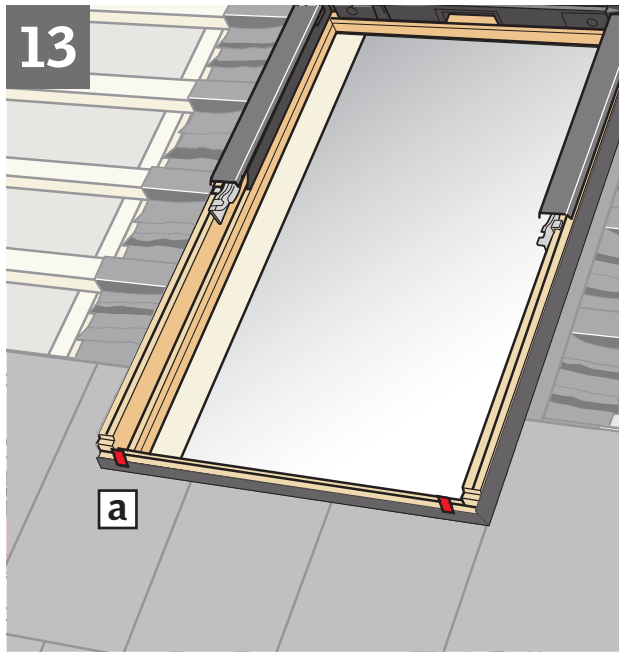

EDL

BDX
BFX

8

9

10

11

12

- AR:** VELUX Argentina S.A.
348 4 639944
- AT:** VELUX Österreich GmbH
02245/32 3 50
- AU:** VELUX Australia Pty. Ltd.
1300 859 856
- BA:** VELUX Bosna i Hercegovina d.o.o.
033/626 493, 626 494
- BE:** VELUX Belgium
(010) 42.09.09
- BG:** VELUX Bulgaria EOOD
02/955 99 30
- BY:** FE VELUX Roof Windows
(017) 217 7385
- CA:** VELUX Canada Inc.
1 800 88-VELUX (888-3589)
- CH:** VELUX Schweiz AG
0848 945 549
- CL:** VELUX Chile Limitada
2 953 6789
- CN:** VELUX (CHINA) CO. LTD.
0316-607 27 27
- CZ:** VELUX Česká republika, s.r.o.
531 015 511
- DE:** VELUX Deutschland GmbH
01806 / 33 33 99
Festnetz: 0,20 €/Anruf
Mobilfunk: max. 0,60 €/Anruf
- DK:** VELUX Danmark A/S
45 16 45 16
- EE:** VELUX Eesti OÜ
621 7790
- ES:** VELUX Spain, S.A.
91 509 71 00
- FI:** VELUX Suomi Oy
0207 290 800
- FR:** VELUX France
0821 02 15 15
0,119€ TTC/min
- GB:** VELUX Company Ltd.
01592 778 225
- HR:** VELUX Hrvatska d.o.o.
01/5555 444
- HU:** VELUX Magyarország Kft.
(06/1) 436-0601
- IE:** VELUX Company Ltd.
01 848 8775
- IT:** VELUX Italia s.p.a.
045/6173666
- JP:** VELUX-Japan Ltd.
0570-00-8145
- LT:** VELUX Lietuva, UAB
(85) 270 91 01
- LV:** VELUX Latvia SIA
67 27 77 33
- NL:** VELUX Nederland B.V.
030 - 6 629 629
- NO:** VELUX Norge AS
22 51 06 00
- NZ:** VELUX New Zealand Ltd.
0800 650 445
- PL:** VELUX Polska Sp. z o.o.
(022) 33 77 000 / 33 77 070
- PT:** VELUX Portugal, Lda
21 880 00 60
- RO:** VELUX România S.R.L.
0-8008-83589
- RS:** VELUX Srbija d.o.o.
011 20 57 500
- RU:** ZAO VELUX
8 800 200 7520
- SE:** VELUX Svenska AB
042/20 83 80
- SI:** VELUX Slovenija d.o.o.
01 724 68 68
- SK:** VELUX Slovensko, s.r.o.
(02) 33 000 555
- TR:** VELUX Çatı Pencereleri
Ticaret Limited Şirketi
0 216 302 54 10
- UA:** VELUX Ukraina TOV
(044) 2916070
- US:** VELUX America Inc.
1-800-88-VELUX