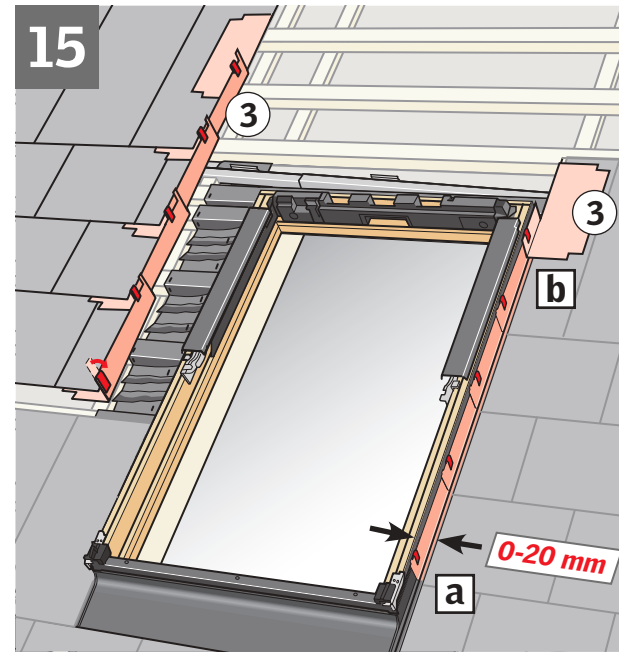

EDL

BDX
BFX

8

9

10

11

12

- AR:** VELUX Argentina S.A.
348 4 639944
- AT:** VELUX Österreich GmbH
02245/32 3 50
- AU:** VELUX Australia Pty. Ltd.
1300 859 856
- BA:** VELUX Bosna i Hercegovina d.o.o.
033/626 493, 626 494
- BE:** VELUX Belgium
(010) 42.09.09
- BG:** VELUX Bulgaria EOOD
02/955 99 30
- BY:** FE VELUX Roof Windows
(017) 217 7385
- CA:** VELUX Canada Inc.
1 800 88-VELUX (888-3589)
- CH:** VELUX Schweiz AG
0848 945 549
- CL:** VELUX Chile Limitada
2 953 6789
- CN:** VELUX (CHINA) CO. LTD.
0316-607 27 27
- CZ:** VELUX Česká republika, s.r.o.
531 015 511
- DE:** VELUX Deutschland GmbH
01806 / 33 33 99
Festnetz: 0,20 €/Anruf
Mobilfunk: max. 0,60 €/Anruf
- DK:** VELUX Danmark A/S
45 16 45 16
- EE:** VELUX Eesti OÜ
621 7790
- ES:** VELUX Spain, S.A.
91 509 71 00
- FI:** VELUX Suomi Oy
0207 290 800
- FR:** VELUX France
0821 02 15 15
0,119€ TTC/min
- GB:** VELUX Company Ltd.
01592 778 225
- HR:** VELUX Hrvatska d.o.o.
01/5555 444
- HU:** VELUX Magyarország Kft.
(06/1) 436-0601
- IE:** VELUX Company Ltd.
01 848 8775
- IT:** VELUX Italia s.p.a.
045/6173666
- JP:** VELUX-Japan Ltd.
0570-00-8145
- LT:** VELUX Lietuva, UAB
(85) 270 91 01
- LV:** VELUX Latvia SIA
67 27 77 33
- NL:** VELUX Nederland B.V.
030 - 6 629 629
- NO:** VELUX Norge AS
22 51 06 00
- NZ:** VELUX New Zealand Ltd.
0800 650 445
- PL:** VELUX Polska Sp. z o.o.
(022) 33 77 000 / 33 77 070
- PT:** VELUX Portugal, Lda
21 880 00 60
- RO:** VELUX România S.R.L.
0-8008-83589
- RS:** VELUX Srbija d.o.o.
011 20 57 500
- RU:** ZAO VELUX
8 800 200 7520
- SE:** VELUX Svenska AB
042/20 83 80
- SI:** VELUX Slovenija d.o.o.
01 724 68 68
- SK:** VELUX Slovensko, s.r.o.
(02) 33 000 555
- TR:** VELUX Çatı Pencereleri
Ticaret Limited Şirketi
0 216 302 54 10
- UA:** VELUX Ukraina TOV
(044) 2916070
- US:** VELUX America Inc.
1-800-88-VELUX