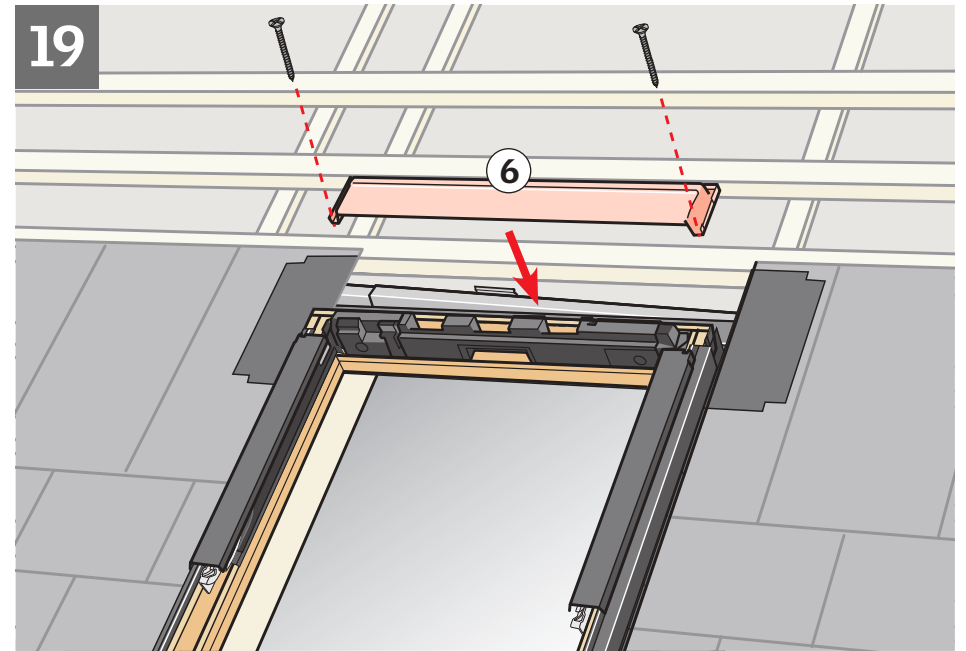

EDL

BDX
BFX

8

9

10

11

12

- AR:** VELUX Argentina S.A.
348 4 639944
- AT:** VELUX Österreich GmbH
02245/32 3 50
- AU:** VELUX Australia Pty. Ltd.
1300 859 856
- BA:** VELUX Bosna i Hercegovina d.o.o.
033/626 493, 626 494
- BE:** VELUX Belgium
(010) 42.09.09
- BG:** VELUX Bulgaria EOOD
02/955 99 30
- BY:** FE VELUX Roof Windows
(017) 217 7385
- CA:** VELUX Canada Inc.
1 800 88-VELUX (888-3589)
- CH:** VELUX Schweiz AG
0848 945 549
- CL:** VELUX Chile Limitada
2 953 6789
- CN:** VELUX (CHINA) CO. LTD.
0316-607 27 27
- CZ:** VELUX Česká republika, s.r.o.
531 015 511
- DE:** VELUX Deutschland GmbH
01806 / 33 33 99
Festnetz: 0,20 €/Anruf
Mobilfunk: max. 0,60 €/Anruf
- DK:** VELUX Danmark A/S
45 16 45 16
- EE:** VELUX Eesti OÜ
621 7790
- ES:** VELUX Spain, S.A.
91 509 71 00
- FI:** VELUX Suomi Oy
0207 290 800
- FR:** VELUX France
0821 02 15 15
0,119€ TTC/min
- GB:** VELUX Company Ltd.
01592 778 225
- HR:** VELUX Hrvatska d.o.o.
01/5555 444
- HU:** VELUX Magyarország Kft.
(06/1) 436-0601
- IE:** VELUX Company Ltd.
01 848 8775
- IT:** VELUX Italia s.p.a.
045/6173666
- JP:** VELUX-Japan Ltd.
0570-00-8145
- LT:** VELUX Lietuva, UAB
(85) 270 91 01
- LV:** VELUX Latvia SIA
67 27 77 33
- NL:** VELUX Nederland B.V.
030 - 6 629 629
- NO:** VELUX Norge AS
22 51 06 00
- NZ:** VELUX New Zealand Ltd.
0800 650 445
- PL:** VELUX Polska Sp. z o.o.
(022) 33 77 000 / 33 77 070
- PT:** VELUX Portugal, Lda
21 880 00 60
- RO:** VELUX România S.R.L.
0-8008-83589
- RS:** VELUX Srbija d.o.o.
011 20 57 500
- RU:** ZAO VELUX
8 800 200 7520
- SE:** VELUX Svenska AB
042/20 83 80
- SI:** VELUX Slovenija d.o.o.
01 724 68 68
- SK:** VELUX Slovensko, s.r.o.
(02) 33 000 555
- TR:** VELUX Çatı Pencereleri
Ticaret Limited Şirketi
0 216 302 54 10
- UA:** VELUX Ukraina TOV
(044) 2916070
- US:** VELUX America Inc.
1-800-88-VELUX