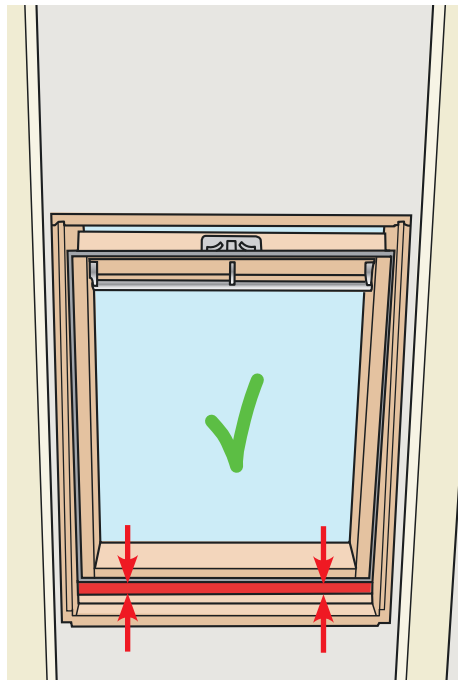

EDL

BDX
BFX

8

9

10

11

12

- AR:** VELUX Argentina S.A.
348 4 639944
- AT:** VELUX Österreich GmbH
02245/32 3 50
- AU:** VELUX Australia Pty. Ltd.
1300 859 856
- BA:** VELUX Bosna i Hercegovina d.o.o.
033/626 493, 626 494
- BE:** VELUX Belgium
(010) 42.09.09
- BG:** VELUX Bulgaria EOOD
02/955 99 30
- BY:** FE VELUX Roof Windows
(017) 217 7385
- CA:** VELUX Canada Inc.
1 800 88-VELUX (888-3589)
- CH:** VELUX Schweiz AG
0848 945 549
- CL:** VELUX Chile Limitada
2 953 6789
- CN:** VELUX (CHINA) CO. LTD.
0316-607 27 27
- CZ:** VELUX Česká republika, s.r.o.
531 015 511
- DE:** VELUX Deutschland GmbH
01806 / 33 33 99
Festnetz: 0,20 €/Anruf
Mobilfunk: max. 0,60 €/Anruf
- DK:** VELUX Danmark A/S
45 16 45 16
- EE:** VELUX Eesti OÜ
621 7790
- ES:** VELUX Spain, S.A.
91 509 71 00
- FI:** VELUX Suomi Oy
0207 290 800
- FR:** VELUX France
0821 02 15 15
0,119€ TTC/min
- GB:** VELUX Company Ltd.
01592 778 225
- HR:** VELUX Hrvatska d.o.o.
01/5555 444
- HU:** VELUX Magyarország Kft.
(06/1) 436-0601
- IE:** VELUX Company Ltd.
01 848 8775
- IT:** VELUX Italia s.p.a.
045/6173666
- JP:** VELUX-Japan Ltd.
0570-00-8145
- LT:** VELUX Lietuva, UAB
(85) 270 91 01
- LV:** VELUX Latvia SIA
67 27 77 33
- NL:** VELUX Nederland B.V.
030 - 6 629 629
- NO:** VELUX Norge AS
22 51 06 00
- NZ:** VELUX New Zealand Ltd.
0800 650 445
- PL:** VELUX Polska Sp. z o.o.
(022) 33 77 000 / 33 77 070
- PT:** VELUX Portugal, Lda
21 880 00 60
- RO:** VELUX România S.R.L.
0-8008-83589
- RS:** VELUX Srbija d.o.o.
011 20 57 500
- RU:** ZAO VELUX
8 800 200 7520
- SE:** VELUX Svenska AB
042/20 83 80
- SI:** VELUX Slovenija d.o.o.
01 724 68 68
- SK:** VELUX Slovensko, s.r.o.
(02) 33 000 555
- TR:** VELUX Çatı Pencereleri
Ticaret Limited Şirketi
0 216 302 54 10
- UA:** VELUX Ukraina TOV
(044) 2916070
- US:** VELUX America Inc.
1-800-88-VELUX