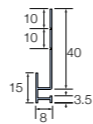

Profil de départ pose horizontale

Utilisé pour démarrer la pose horizontale des lames.