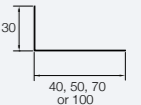

Profil perforé grille d'aération

Empêche l'intrusion d'insectes, de vermine et de débris dans la cavité.

Finition en aluminium naturel ou en aluminium laqué noir. Longueur 2,5 m.