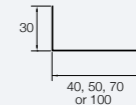

Profil perforé grille d'aération

Empêche l'intrusion d'insectes, de vermine et de débris dans la cavité.

Finition en aluminium naturel ou en aluminium laqué noir. Longueur 2,5 m.