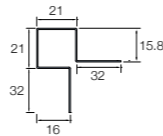

Cedral Click