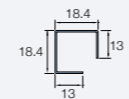

Non applicable

Coin intérieur

Ce profil est utilisé comme finition d'angle intérieur, formant un joint entre les finitions Cedral dans le coin.

Raccord angle extérieur

Utilisé pour la connexion entre les profils d'angle extérieur. Uniquement disponible en noir. Longueur 300 mm.