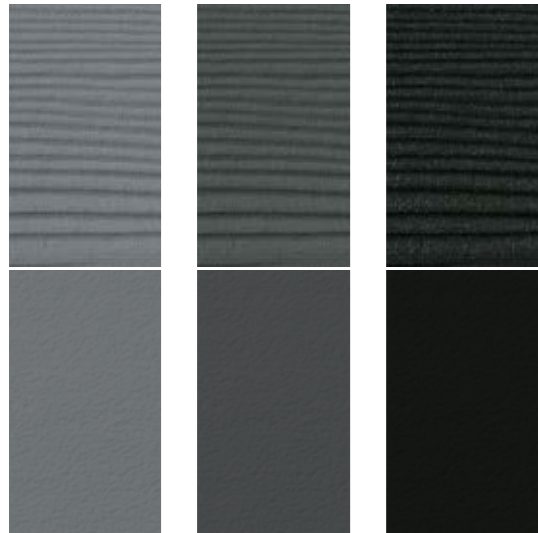

C15 Gris acier

C18 Gris ardoise

C50 Noir