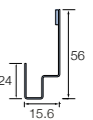

Profil linteau de fenêtre

Utilisé sur la partie de façade au-dessus de la fenêtre pour soutenir le premier rang de lames.

Non applicable