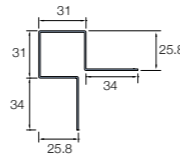

FACILE À POSER

Profils en aluminium

Une gamme complète de profils en aluminium assortis aux couleurs de la gamme est disponible pour Cedral Lap et Cedral Click. Pour plus d'informations, consultez les directives d'application sur le site cedral.world.

Profils (cotes en mm)

Coin extérieur symétrique

Ce profil est utilisé comme finition d'angle extérieur.