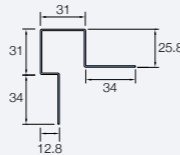

Profils (cotes en mm)

Coin extérieur symétrique

Ce profil est utilisé comme finition d'angle extérieur.

Cedral Click

Coin extérieur asymétrique

Peut être utilisé comme profil d'angle extérieur ou pour les détails autour d'une fenêtre.