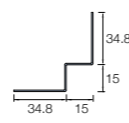

Coin intérieur

Ce profil est utilisé comme finition d'angle intérieur, formant un joint entre les finitions Cedral dans le coin.