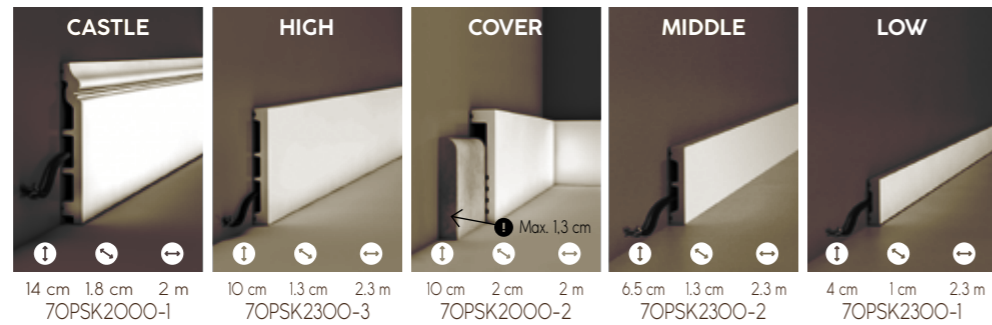

50-LVP-803

ACCESSOIRES

PLINTHES à peindre

Nos plinthes à peindre sont 100 % étanches à l'eau et résistants aux chocs.

Accessoires aux décors 100% assortis = même film décor.

Nos accessoires sont assortis au décor de votre plancher, sont 100 % étanches à l'eau et résistants aux chocs.