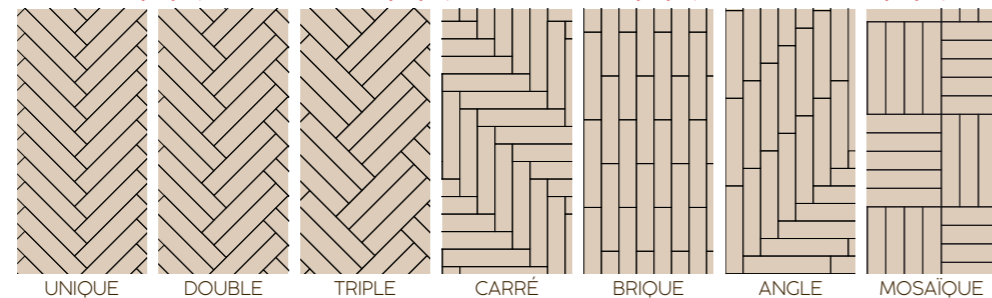

Variantes en chevrons

Mélangez et créez votre propre modèle...