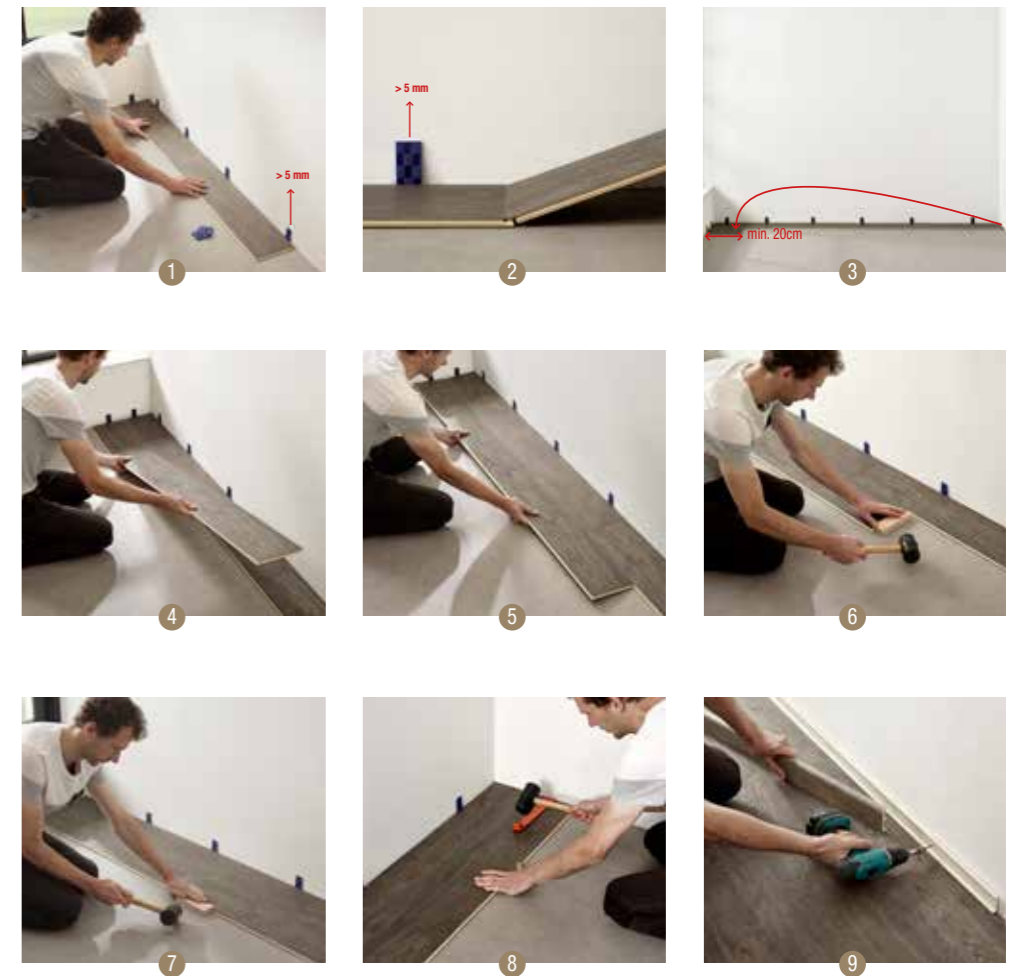

50-LVP-803

ACCESSOIRES

PLINTHES à peindre

Nos plinthes à peindre sont 100 % étanches à l'eau et résistants aux chocs.

Accessoires aux décors 100% assortis = même film décor.

Nos accessoires sont assortis au décor de votre plancher, sont 100 % étanches à l'eau et résistants aux chocs.

Variantes en chevrons

Mélangez et créez votre propre modèle...

INSTALLATION

Facile à installer

Les planchers COREtec® sont les plus faciles à installer sur le marché. Suivez les étapes ou regardez la vidéo d'installation sur notre site Web: www.coretecfloors.com