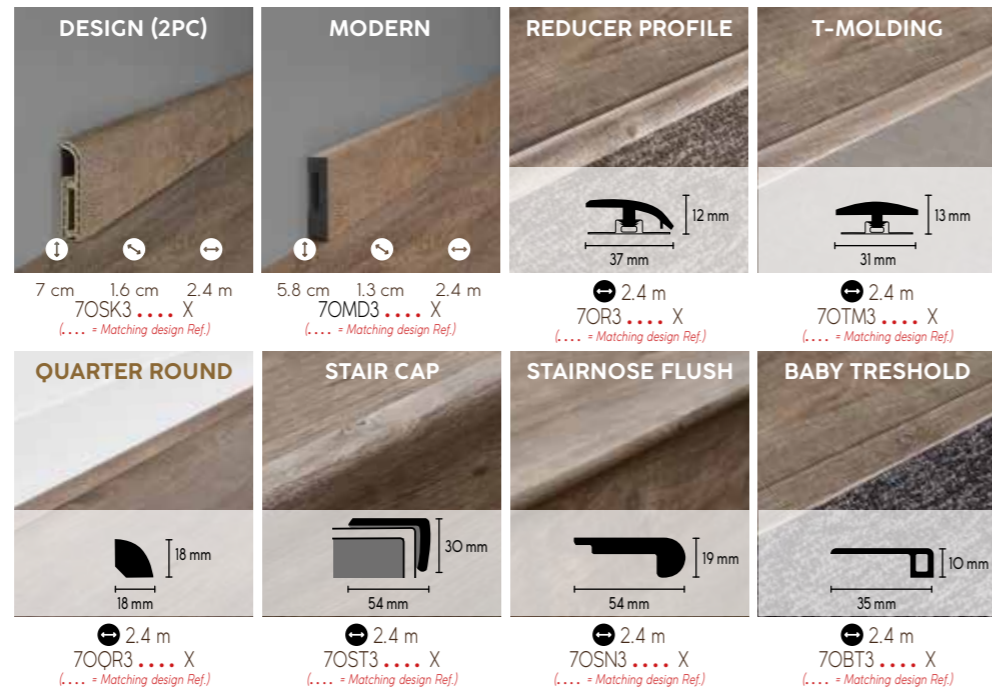

50-LVP-801

The NATURALS
COLLECTION

50-LVP-802

50-LVP-802

SAND

The **NATURALS** COLLECTION BY COREtec

GRAIN

50-LVP-803

50-LVP-803

ACCESSOIRES

PLINTHES à peindre

Nos plinthes à peindre sont 100 % étanches à l'eau et résistants aux chocs.

Accessoires aux décors 100% assortis = même film décor.

Nos accessoires sont assortis au décor de votre plancher, sont 100 % étanches à l'eau et résistants aux chocs.

Variantes en chevrons

Mélangez et créez votre propre modèle...

INSTALLATION

Facile à installer

Les planchers COREtec® sont les plus faciles à installer sur le marché. Suivez les étapes ou regardez la vidéo d'installation sur notre site Web: www.coretecfloors.com