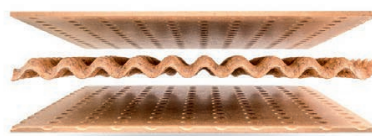

Massief verlijmde panelen (zie hiernaast)

DEURLIJSTEN EN SLAGLATTEN

	MODEL	MDF WR	MDF WR + grundierfolie	MDF WR + finez eik	massief hardhout	hardhout + prime
DL trapezium 12x67 mm		2270 / 3050	2230 / 3000	2230 / 3000	2250 / 2450 3050 / 4250	2250
DL modern 12x67 mm						4500
DL trapezium 12x90 mm		3050				
DL luxe 19x85 mm		2440	2400	2400		
DL lip 15 mm 12x45/15x45		2270 / 3050	2230 / 3000			
DL lip 15 mm 12x68/15x68		2270 / 3050	2230 / 3000	2230 / 3000		
DL luxe lip 22x83 mm		2440	2400	2400		
DL antiek 22x95 mm		2440	2400	2400		
Slaglat 15x17 mm		2150	2150		2150	2150
Slaglat 22x22 mm		2270	2230		2150	2150
Slaglat Paddenstoel 15x22 mm		2270 / 3050	2230 / 3000	2230 / 3000		

... EN DEURPANELEN

PROFIBOARD MASSIEF VERLIJMD

Rubberwood 15 / 18 / 27 / 33 / 40 / 45 / 56 mm
4500x1100 mm

Beuk 19 / 27 / 40 / 45 mm
4000 / 4500x1200 mm

Eik 19 / 27 / 40 mm
4000 / 4500x1200 mm

Profiboard 3-lagig den 19/27/40 mm
5000x1040 mm

Multiligne beuk 20/35/45/60 mm
3600x1080 mm

PLATEN

Profiboard blok mdf
38x3050x2070 mm bruin 5-laags
40x2700x2070 mm wit 7-laags

Lisocore licht gewicht platen (zie omzijde)

PROFIBOARD

lisocore®

PYRUS PANELS

lisocore® met melamine toplaag
lisocore® RECOAT
size: 2.800 x 2.070 mm

Met Birch-Multiplex-Inleggers
(2070 x 95 mm) aan beide zijden voor alle
bindsystemen met hoge vereisten

Basis Wit
K0101 / SM

	Dikte mm	Densiteit kg/Paneel
	40,0	80