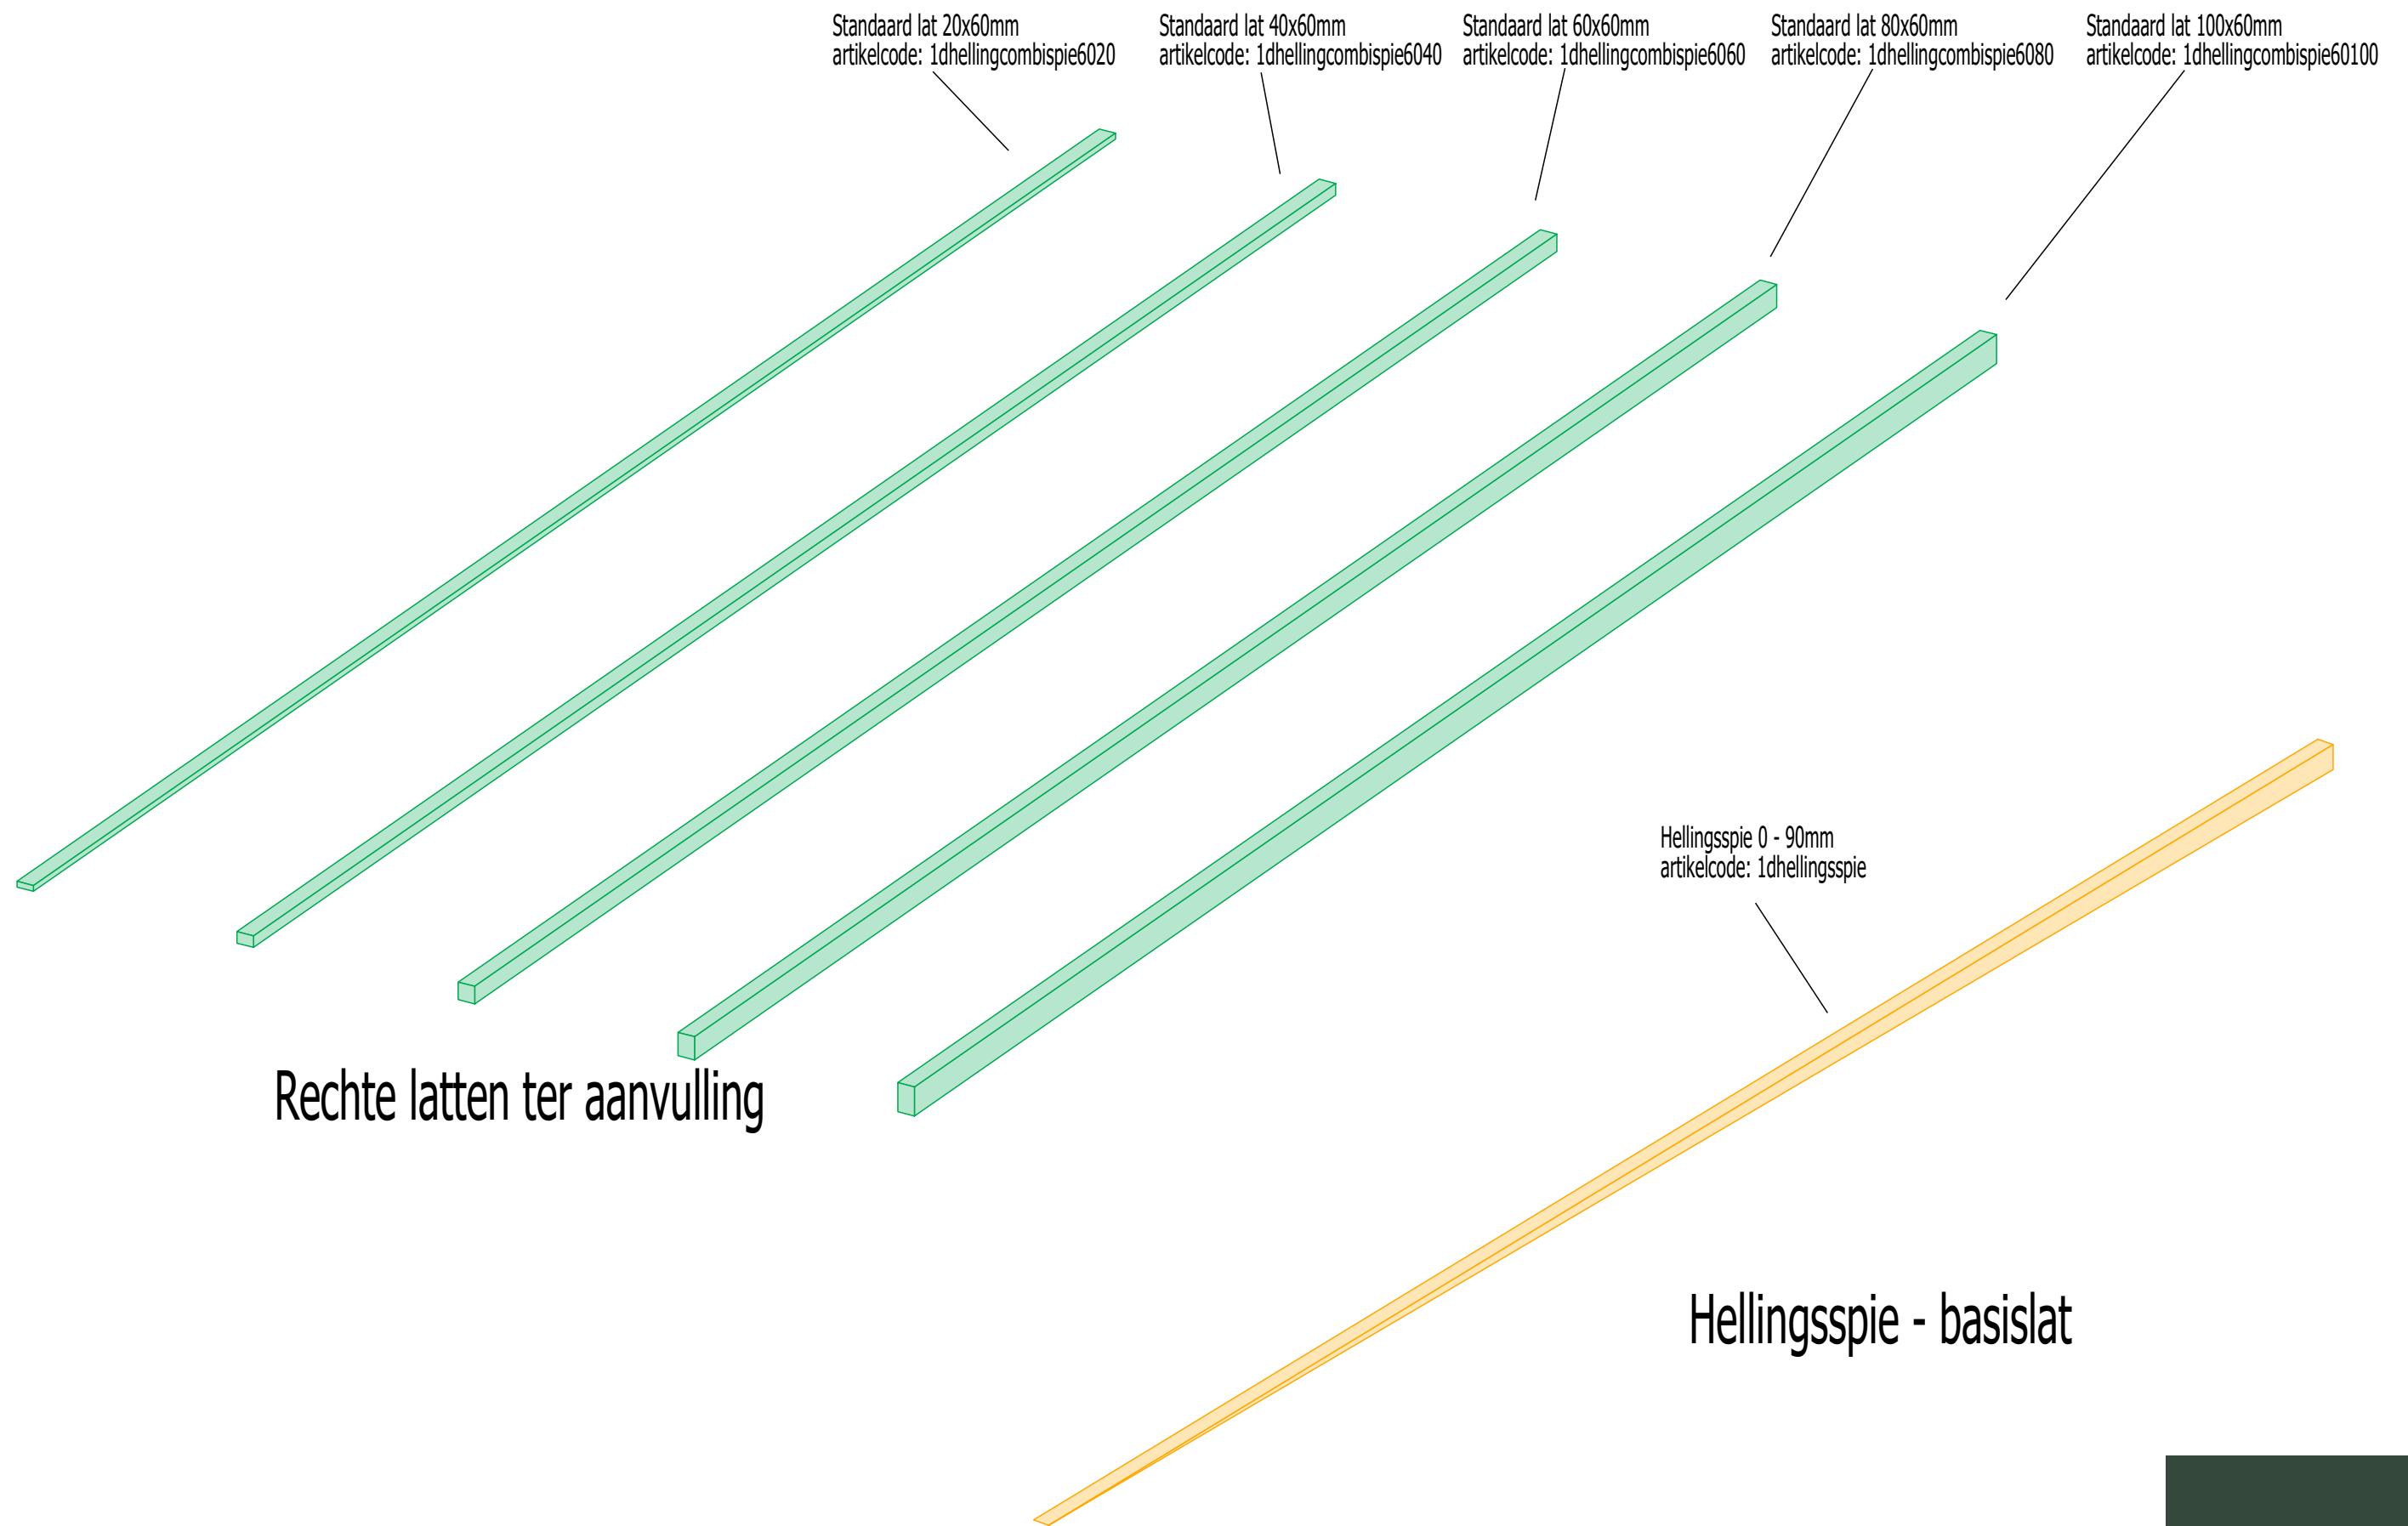

Nieuw in het gamma!!

Standaard blok 20mm gecombineerd met hellingsspie afgekort op starthoogte 40mm

Standaard blok 40mm gecombineerd met hellingsspie afgekort op starthoogte 65mm

Hellingslat: 1dhellingsspie
rechte lat onder hellingsspie:

20mm hoogte: 1dhellingcombispie6020

40mm hoogte: 1dhellingcombispie6040

60mm hoogte: 1dhellingcombispie6060

80mm hoogte: 1dhellingcombispie6080

100mm hoogte: 1dhellingcombispie60100

Voorbeeld: Dakconstructie 4x6m

vc wood
WOOD - PANELS - CONCEPTS

Standaard lengtes balken 6.5m - geen maatwerk mogelijk