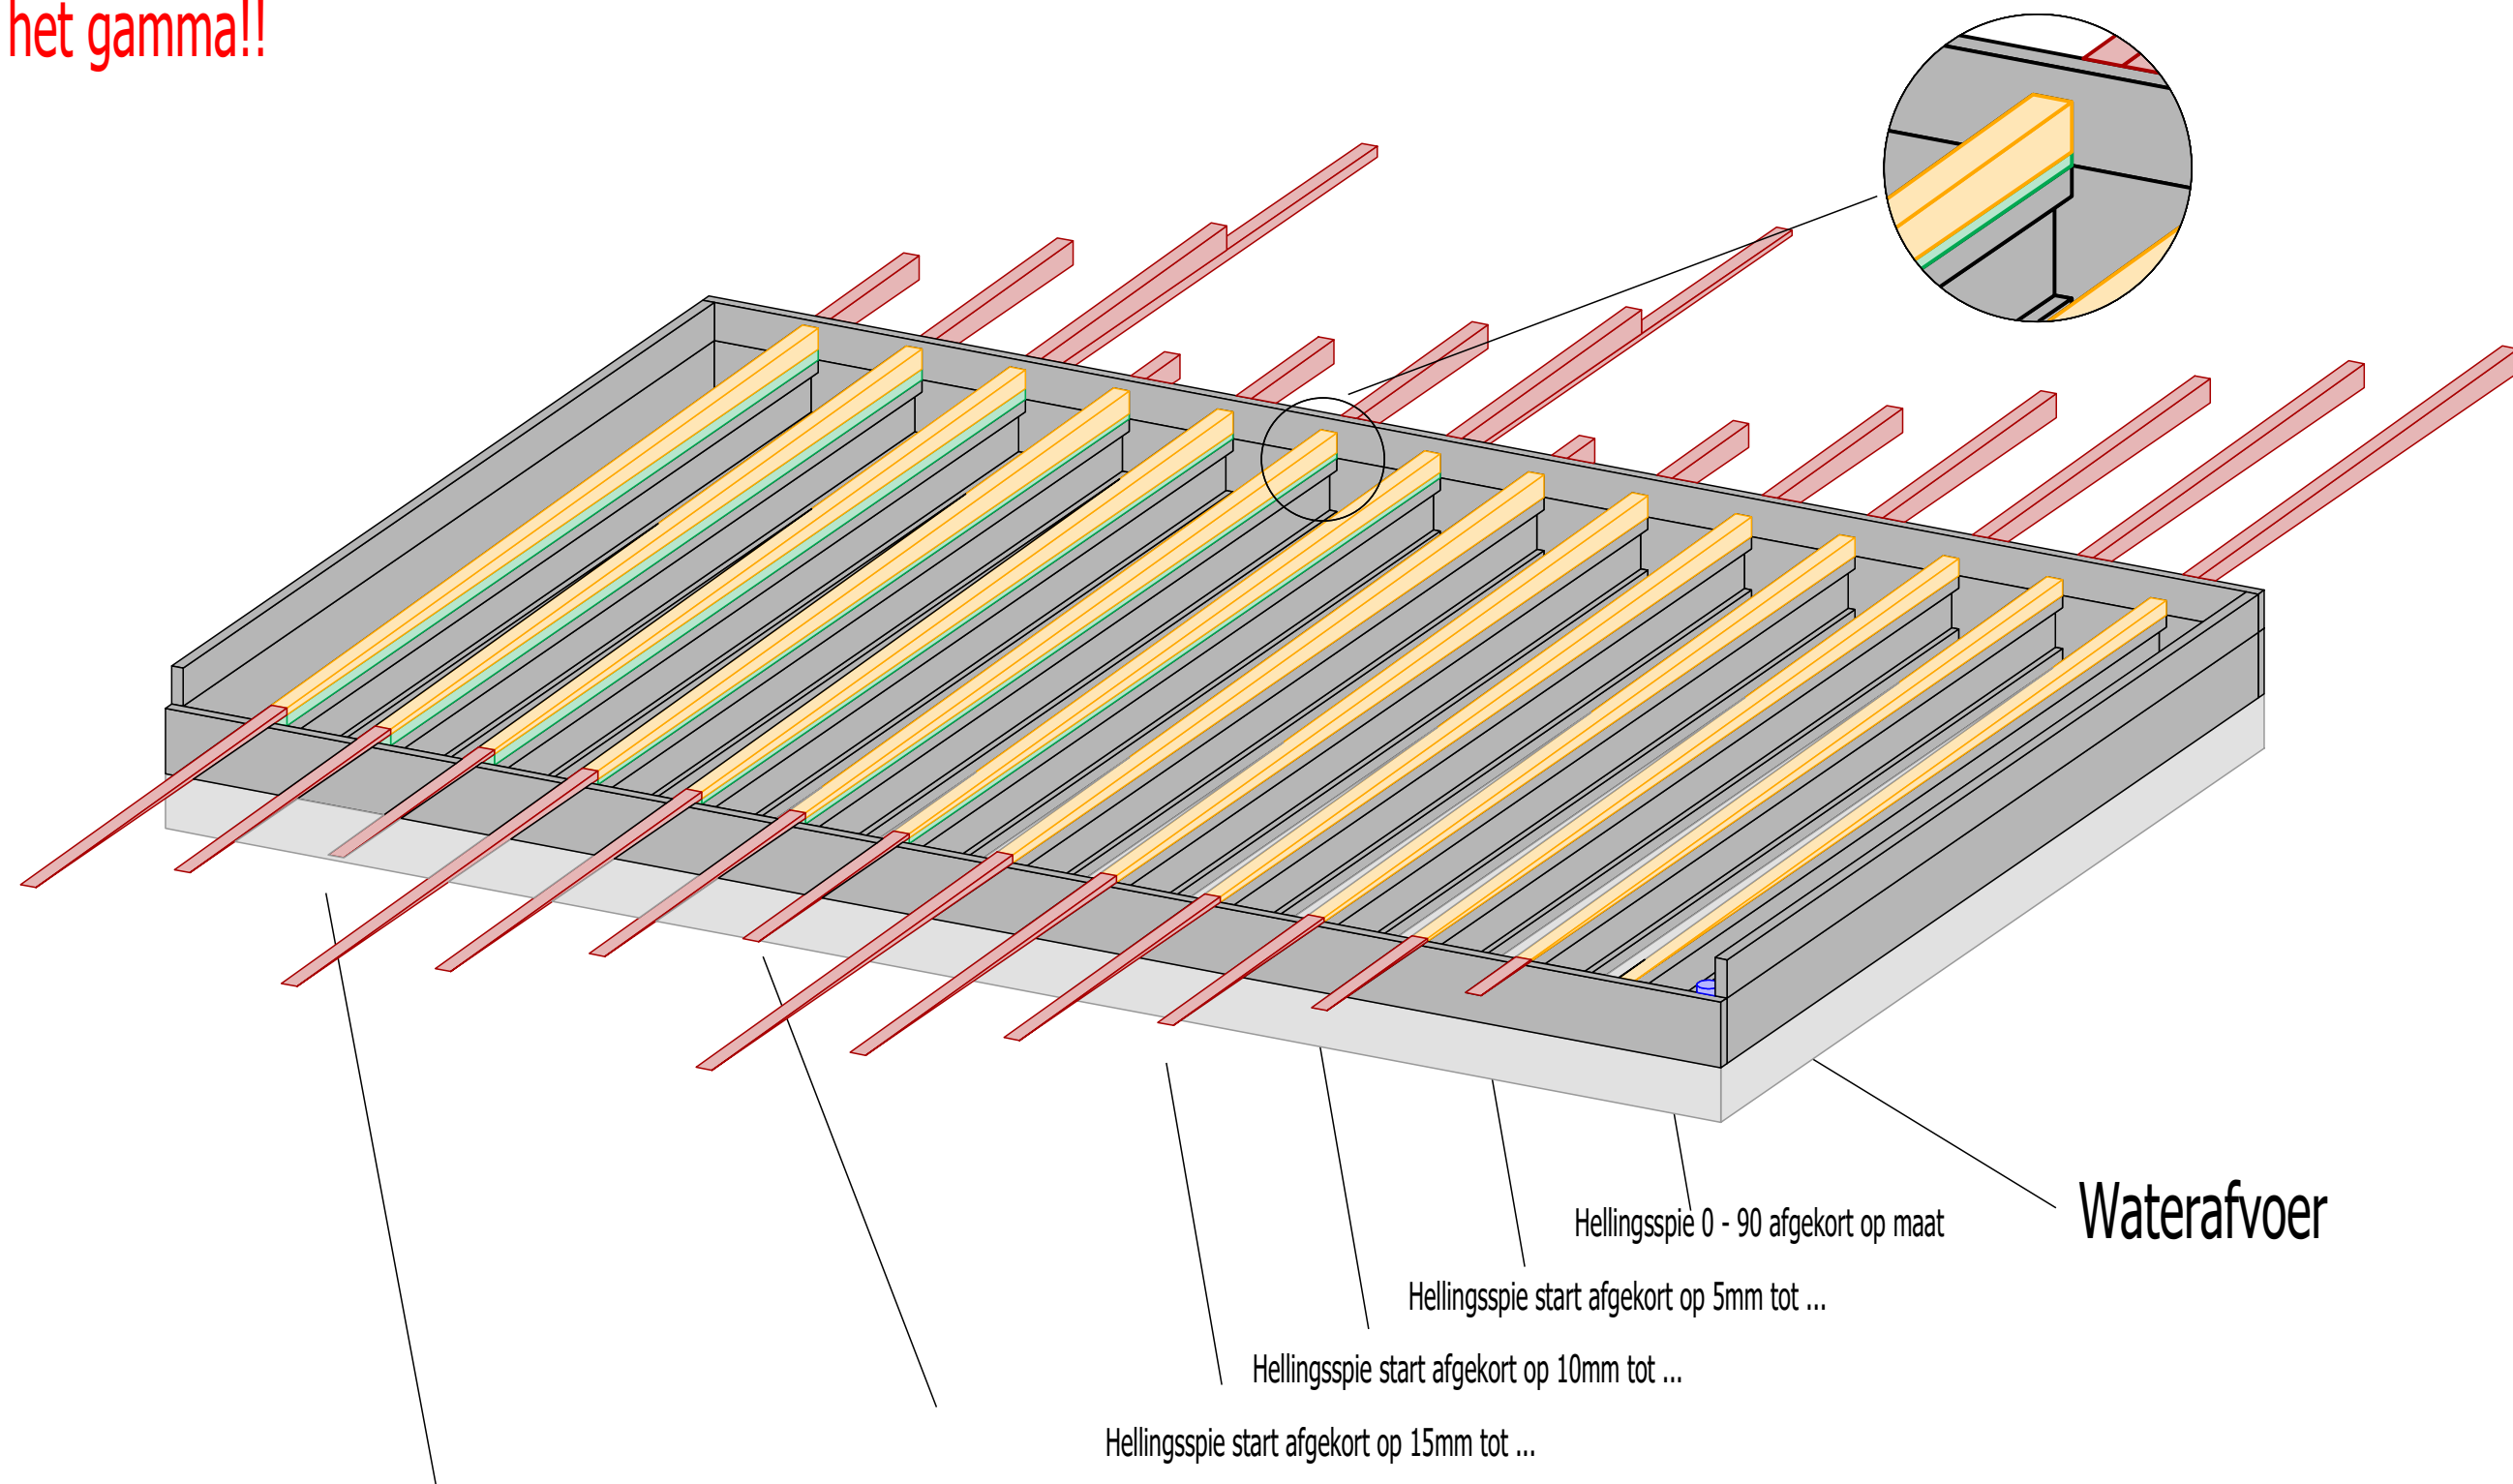

Nieuw in het gamma!!

Standaard blok 20mm gecombineerd met hellingsspie afgekort op starthoogte 40mm

Standaard blok 40mm gecombineerd met hellingsspie afgekort op starthoogte 65mm

Hellingslat: 1dhellingsspie
rechte lat onder hellingsspie:

20mm hoogte: 1dhellingcombispie6020

40mm hoogte: 1dhellingcombispie6040

60mm hoogte: 1dhellingcombispie6060

80mm hoogte: 1dhellingcombispie6080

100mm hoogte: 1dhellingcombispie60100

Voorbeeld: Dakconstructie 4x6m

vc wood
WOOD - PANELS - CONCEPTS

Standaard lengtes balken 6.5m - geen maatwerk mogelijk