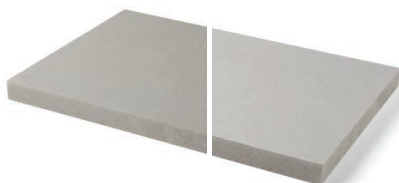

NOUVEAU

Nouvelle programme de stock Panneaux MDF laqués âme colorée

Une large gamme de panneaux prêts à l'emploi, avec 3 différents finitions en laque transparente sur des panneaux MDF âme colorée de couleur noire et grise:

- **Super Matt:** une superbe finition mate, anti-traces de doigts et toucher doux
- **Satin:** une finition subtile en soie brillante
- **High gloss:** une finition "miroir" très brillante

FIBRALUX® MR BLACK SUPER MATT

Dimension du stock : 1220x3050 mm
Épaisseurs des stocks : 18 et 19 mm

FIBRALUX® MR GREY SUPER MATT

2 couleurs : Meteor Grey et Mercury Grey
Dimension du stock : 1220x3050 mm
Épaisseurs des stocks : 18 et 19 mm

FIBRALUX® MR BLACK SATIN

Dimension du stock : 1220x3050 mm
Épaisseurs des stocks : 18 et 19 mm

FIBRALUX® MR BLACK HIGH GLOSS

Dimension du stock : 1220x3050 mm
Épaisseurs des stocks : 18 et 19 mm

Toutes les références de stock sont **laquées sur les deux faces** du panneau et sont fournies avec **un film de protection** sur les deux faces. Les panneaux laqués Super Matt & Satin peuvent être utilisés pour des applications **horizontales** et verticales (à l'exception des plans de travail). Pour les panneaux laqués High Gloss, nous recommandons les applications verticales.